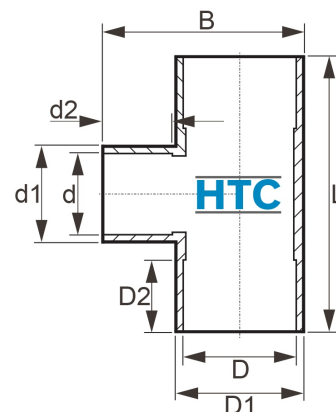

PVC-U T-Stück reduziert ECO, 3fach Klebemuffe

AL0503

Alle Maßangaben in Millimeter, Gewichtsangaben in Gramm. Für die fotografische Darstellung verwenden wir eine Artikelgröße sowie Studiolicht. Die Abbildungen, technischen Daten, Maße und Ausführungen sind unverbindlich. Sie gelten nicht als zugesicherte Eigenschaften oder als Beschaffenheits- oder Haltbarkeitsgarantien. Wir behalten uns jederzeit Änderung ohne Ankündigung vor. Die Nutzmaße sind definiert bzw. verstärkt dargestellt bzw. ergeben sich aus der Artikelbezeichnung. Weitere Maße dienen ausschließlich der Darstellungsunterstützung. Bei Zweckentfremdung bitten wir dies zu beachten.