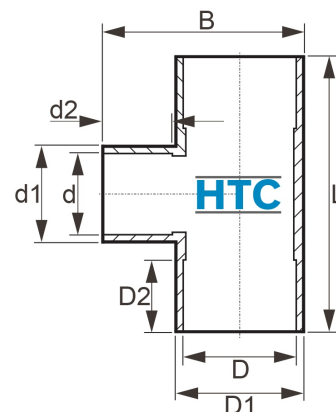

PVC-U T-Stück reduziert ECO, 3fach Klebemuffe

AL0503

Alle Maßangaben in Millimeter, Gewichtsangaben in Gramm. Für die fotografische Darstellung verwenden wir eine Artikelgröße sowie Studioliicht. Die Abbildungen, technischen Daten, Maße und Ausführungen sind unverbindlich. Sie gelten nicht als zugesicherte Eigenschaften oder als Beschaffenheits- oder Haltbarkeitsgarantien. Wir behalten uns jederzeit Änderung ohne Ankündigung vor. Die Nutzmaße sind definiert bzw. verstärkt dargestellt bzw. ergeben sich aus der Artikelbezeichnung. Weitere Maße dienen ausschließlich der Darstellungsunterstützung. Bei Zweckenfremdung bitten wir dies zu beachten.