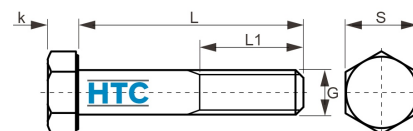

Sechskantschraube DIN 931 Stahl verzinkt

VZ0931

Alle Maßangaben in Millimeter, Gewichtsangaben in Gramm. Für die fotografische Darstellung verwenden wir eine Artikelgröße sowie Studiolicht. Die Abbildungen, technischen Daten, Maße und Ausführungen sind unverbindlich. Sie gelten nicht als zugesicherte Eigenschaften oder als Beschaffenheits- oder Haltbarkeitsgarantien. Wir behalten uns jederzeit Änderung ohne Ankündigung vor. Die Nutzmaße sind definiert bzw. verstärkt dargestellt bzw. ergeben sich aus der Artikelbezeichnung. Weitere Maße dienen ausschließlich der Darstellungsunterstützung. Bei Zweckentfremdung bitten wir dies zu beachten.

Artikel-Nr.	Variante	G	k	L	L1	S	Qualität	Preis
VZ0931.004.025	M4 x 25mm	M4	2,8	25	14	7	8.8	0,02 €*
VZ0931.004.030	M4 x 30mm	M4	2,8	30	14	7	8.8	0,03 €*
VZ0931.004.035	M4 x 35mm	M4	2,8	35	14	7	8.8	0,05 €*
VZ0931.004.040	M4 x 40mm	M4	2,8	40	14	7	8.8	0,50 €*
VZ0931.004.045	M4 x 45mm	M4	2,8	45	14	7	8.8	0,04 €*
VZ0931.004.050	M4 x 50mm	M4	2,8	50	14	7	8.8	0,05 €*
VZ0931.004.055	M4 x 55mm	M4	2,8	55	14	7	8.8	0,04 €*
VZ0931.004.060	M4 x 60mm	M4	2,8	60	14	7	8.8	0,09 €*
VZ0931.004.070	M4 x 70mm	M4	2,8	70	14	7	8.8	0,12 €*
VZ0931.004.090	M4 x 90mm	M4	2,8	90	14	7	8.8	0,29 €*
VZ0931.005.030	M5 x 30mm	M5	3,5	30	16	8	8.8	0,03 €*
VZ0931.005.035	M5 x 35mm	M5	3,5	35	16	8	8.8	0,05 €*
VZ0931.005.040	M5 x 40mm	M5	3,5	40	16	8	8.8	0,04 €*
VZ0931.005.045	M5 x 45mm	M5	3,5	45	16	8	8.8	0,05 €*
VZ0931.005.050	M5 x 50mm	M5	3,5	50	16	8	8.8	0,05 €*
VZ0931.005.055	M5 x 55mm	M5	3,5	55	16	8	8.8	0,70 €*
VZ0931.005.060	M5 x 60mm	M5	3,5	60	16	8	8.8	0,07 €*
VZ0931.005.065	M5 x 65mm	M5	3,5	65	16	8	8.8	0,06 €*
VZ0931.005.070	M5 x 70mm	M5	3,5	70	16	8	8.8	0,08 €*
VZ0931.005.080	M5 x 80mm	M5	3,5	80	16	8	8.8	0,13 €*
VZ0931.005.090	M5 x 90mm	M5	3,5	90	16	8	8.8	0,13 €*
VZ0931.005.100	M5 x 100mm	M5	3,5	100	16	8	8.8	0,18 €*