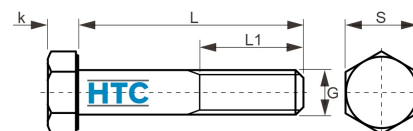

Sechskantschraube DIN 931 Stahl verzinkt

VZ0931

Alle Maßangaben in Millimeter, Gewichtsangaben in Gramm. Für die fotografische Darstellung verwenden wir eine Artikelgröße sowie Studiolicht. Die Abbildungen, technischen Daten, Maße und Ausführungen sind unverbindlich. Sie gelten nicht als zugesicherte Eigenschaften oder als Beschaffenheits- oder Haltbarkeitsgarantien. Wir behalten uns jederzeit Änderung ohne Ankündigung vor. Die Nutzmaße sind definiert bzw. verstärkt dargestellt bzw. ergeben sich aus der Artikelbezeichnung. Weitere Maße dienen ausschließlich der Darstellungsunterstützung. Bei Zweckentfremdung bitten wir dies zu beachten.

Artikel-Nr.	Variante	G	k	L	L1	S	Qualität	Preis
VZ0931.004.025	M4 x 25mm	M4	2,8	25	14	7	8.8	0,01 €*
VZ0931.004.030	M4 x 30mm	M4	2,8	30	14	7	8.8	0,02 €*
VZ0931.004.035	M4 x 35mm	M4	2,8	35	14	7	8.8	0,04 €*
VZ0931.004.040	M4 x 40mm	M4	2,8	40	14	7	8.8	0,35 €*
VZ0931.004.045	M4 x 45mm	M4	2,8	45	14	7	8.8	0,03 €*
VZ0931.004.050	M4 x 50mm	M4	2,8	50	14	7	8.8	0,04 €*
VZ0931.004.055	M4 x 55mm	M4	2,8	55	14	7	8.8	0,03 €*
VZ0931.004.060	M4 x 60mm	M4	2,8	60	14	7	8.8	0,06 €*
VZ0931.004.070	M4 x 70mm	M4	2,8	70	14	7	8.8	0,08 €*
VZ0931.004.090	M4 x 90mm	M4	2,8	90	14	7	8.8	0,20 €*
VZ0931.005.030	M5 x 30mm	M5	3,5	30	16	8	8.8	0,02 €*
VZ0931.005.035	M5 x 35mm	M5	3,5	35	16	8	8.8	0,04 €*
VZ0931.005.040	M5 x 40mm	M5	3,5	40	16	8	8.8	0,03 €*
VZ0931.005.045	M5 x 45mm	M5	3,5	45	16	8	8.8	0,04 €*
VZ0931.005.050	M5 x 50mm	M5	3,5	50	16	8	8.8	0,04 €*
VZ0931.005.055	M5 x 55mm	M5	3,5	55	16	8	8.8	0,49 €*
VZ0931.005.060	M5 x 60mm	M5	3,5	60	16	8	8.8	0,05 €*
VZ0931.005.065	M5 x 65mm	M5	3,5	65	16	8	8.8	0,04 €*
VZ0931.005.070	M5 x 70mm	M5	3,5	70	16	8	8.8	0,06 €*
VZ0931.005.080	M5 x 80mm	M5	3,5	80	16	8	8.8	0,09 €*
VZ0931.005.090	M5 x 90mm	M5	3,5	90	16	8	8.8	0,09 €*
VZ0931.005.100	M5 x 100mm	M5	3,5	100	16	8	8.8	0,13 €*