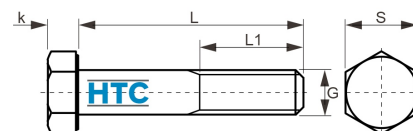

Sechskantschraube DIN 931 Edelstahl V2A

ES5737.2

Alle Maßangaben in Millimeter, Gewichtsangaben in Gramm. Für die fotografische Darstellung verwenden wir eine Artikelgröße sowie Studiolicht. Die Abbildungen, technischen Daten, Maße und Ausführungen sind unverbindlich. Sie gelten nicht als zugesicherte Eigenschaften oder als Beschaffenheits- oder Haltbarkeitsgarantien. Wir behalten uns jederzeit Änderung ohne Ankündigung vor. Die Nutzmaße sind definiert bzw. verstärkt dargestellt bzw. ergeben sich aus der Artikelbezeichnung. Weitere Maße dienen ausschließlich der Darstellungsunterstützung. Bei Zweckentfremdung bitten wir dies zu beachten.

Artikel-Nr.	Variante	G	k	L	L1	S	Preis
ES5737.205.025	M5 x 25	5	3,5	25	16	8	0,06 €*
ES5737.205.030	M5 x 30	5	3,5	30	16	8	0,07 €*
ES5737.205.035	M5 x 35	5	3,5	35	16	8	0,08 €*
ES5737.205.040	M5 x 40	5	3,5	40	16	8	0,09 €*
ES5737.205.045	M5 x 45	5	3,5	45	16	8	0,10 €*
ES5737.205.050	M5 x 50	5	3,5	50	16	8	0,11 €*
ES5737.205.055	M5 x 55	5	3,5	55	16	8	0,11 €*
ES5737.205.060	M5 x 60	5	3,5	60	16	8	0,13 €*
ES5737.205.070	M5 x 70	5	3,5	70	16	8	0,15 €*
ES5737.205.080	M5 x 80	5	3,5	80	16	8	0,21 €*
ES5737.206.025	M6 x 25	6	4	25	18	10	0,09 €*
ES5737.206.030	M6 x 30	6	4	30	18	10	0,10 €*
ES5737.206.035	M6 x 35	6	4	35	18	10	0,11 €*
ES5737.206.045	M6 x 45	6	4	45	18	10	0,13 €*
ES5737.206.050	M6 x 50	6	4	50	18	10	0,15 €*
ES5737.206.055	M6 x 55	6	4	55	18	10	0,16 €*
ES5737.206.060	M6 x 60	6	4	60	18	10	0,17 €*
ES5737.206.065	M6 x 65	6	4	65	18	10	0,18 €*
ES5737.206.070	M6 x 70	6	4	70	18	10	0,19 €*
ES5737.206.075	M6 x 75	6	4	75	18	10	0,21 €*
ES5737.206.080	M6 x 80	6	4	80	18	10	0,23 €*
ES5737.206.085	M6 x 85	6	4	85	18	10	0,23 €*