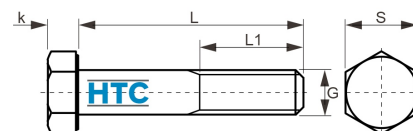

Sechskantschraube DIN 931 Edelstahl V2A

ES5737.2

Alle Maßangaben in Millimeter, Gewichtsangaben in Gramm. Für die fotografische Darstellung verwenden wir eine Artikelgröße sowie Studiolicht. Die Abbildungen, technischen Daten, Maße und Ausführungen sind unverbindlich. Sie gelten nicht als zugesicherte Eigenschaften oder als Beschaffenheits- oder Haltbarkeitsgarantien. Wir behalten uns jederzeit Änderung ohne Ankündigung vor. Die Nutzmaße sind definiert bzw. verstärkt dargestellt bzw. ergeben sich aus der Artikelbezeichnung. Weitere Maße dienen ausschließlich der Darstellungsunterstützung. Bei Zweckentfremdung bitten wir dies zu beachten.

Artikel-Nr.	Variante	G	k	L	L1	S	Preis
ES5737.205.025	M5 x 25	5	3,5	25	16	8	0,06 €* [*]
ES5737.205.030	M5 x 30	5	3,5	30	16	8	0,07 €* [*]
ES5737.205.035	M5 x 35	5	3,5	35	16	8	0,08 €* [*]
ES5737.205.040	M5 x 40	5	3,5	40	16	8	0,09 €* [*]
ES5737.205.045	M5 x 45	5	3,5	45	16	8	0,10 €* [*]
ES5737.205.050	M5 x 50	5	3,5	50	16	8	0,11 €* [*]
ES5737.205.055	M5 x 55	5	3,5	55	16	8	0,11 €* [*]
ES5737.205.060	M5 x 60	5	3,5	60	16	8	0,13 €* [*]
ES5737.205.070	M5 x 70	5	3,5	70	16	8	0,15 €* [*]
ES5737.205.080	M5 x 80	5	3,5	80	16	8	0,21 €* [*]
ES5737.206.025	M6 x 25	6	4	25	18	10	0,09 €* [*]
ES5737.206.030	M6 x 30	6	4	30	18	10	0,10 €* [*]
ES5737.206.035	M6 x 35	6	4	35	18	10	0,11 €* [*]
ES5737.206.045	M6 x 45	6	4	45	18	10	0,13 €* [*]
ES5737.206.050	M6 x 50	6	4	50	18	10	0,15 €* [*]
ES5737.206.055	M6 x 55	6	4	55	18	10	0,16 €* [*]
ES5737.206.060	M6 x 60	6	4	60	18	10	0,17 €* [*]
ES5737.206.065	M6 x 65	6	4	65	18	10	0,18 €* [*]
ES5737.206.070	M6 x 70	6	4	70	18	10	0,19 €* [*]
ES5737.206.075	M6 x 75	6	4	75	18	10	0,21 €* [*]
ES5737.206.080	M6 x 80	6	4	80	18	10	0,23 €* [*]
ES5737.206.085	M6 x 85	6	4	85	18	10	0,23 €* [*]