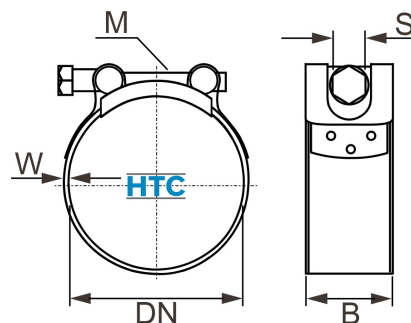

Gelenkbolzenschelle Panzerschelle W1 verzinkt

SZW1HD

Alle Maßangaben in Millimeter, Gewichtsangaben in Gramm. Für die fotografische Darstellung verwenden wir eine Artikelgröße sowie Studiolicht. Die Abbildungen, technischen Daten, Maße und Ausführungen sind unverbindlich. Sie gelten nicht als zugesicherte Eigenschaften oder als Beschaffenheits- oder Haltbarkeitsgarantien. Wir behalten uns jederzeit Änderung ohne Ankündigung vor. Die Nutzmaße sind definiert bzw. verstärkt dargestellt bzw. ergeben sich aus der Artikelbezeichnung. Weitere Maße dienen ausschließlich der Darstellungsunterstützung. Bei Zweckentfremdung bitten wir dies zu beachten.

Artikel-Nr.	Variante	B	DN	M	S	Qualität	Preis
SZW1HD.017.019	17 - 19mm	18	17 - 19	M5	8	W1	0,49 €* ¹
SZW1HD.019.021	19 - 21mm	18	19 - 21	M5	8	W1	0,49 €* ¹
SZW1HD.020.022	20 - 22mm	18	20 - 22	M5	8	W1	0,49 €* ¹
SZW1HD.021.023	21 - 23mm	18	21 - 23	M5	8	W1	0,50 €* ¹
SZW1HD.023.025	23 - 25mm	18	23 - 25	M5	8	W1	0,51 €* ¹
SZW1HD.025.027	25 - 27mm	18	25 - 27	M5	8	W1	0,52 €* ¹
SZW1HD.026.028	26 - 28mm	18	26 - 28	M5	8	W1	0,53 €* ¹
SZW1HD.027.029	27 - 29mm	18	27 - 29	M5	8	W1	0,53 €* ¹
SZW1HD.029.031	29 - 31mm	20	29 - 31	M6	10	W1	0,59 €* ¹
SZW1HD.030.033	30 - 33mm	20	30 - 33	M6	10	W1	0,60 €* ¹
SZW1HD.032.035	32 - 35mm	18	32 - 35	M6	10	W1	0,60 €* ¹
SZW1HD.034.037	34 - 37mm	20	34 - 37	M6	10	W1	0,61 €* ¹
SZW1HD.035.038	35 - 38mm	20	35 - 38	M6	10	W1	0,61 €* ¹
SZW1HD.036.039	36 - 39mm	20	36 - 39	M6	10	0,8	W1
SZW1HD.038.041	38 - 41mm	20	38 - 41	M6	10	W1	0,61 €* ¹
SZW1HD.040.043	40 - 43mm	20	40 - 43	M6	10	W1	0,62 €* ¹
SZW1HD.042.046	42 - 46mm	22	42 - 46	M6	10	W1	0,80 €* ¹
SZW1HD.044.047	44 - 47mm	22	44 - 47	M6	10	W1	0,80 €* ¹
SZW1HD.048.051	48 - 51mm	22	48 - 51	M6	10	W1	0,82 €* ¹
SZW1HD.052.055	52 - 55mm	22	52 - 55	M6	10	W1	0,83 €* ¹
SZW1HD.056.059	56 - 59mm	20	56 - 59	M6	10	W1	0,84 €* ¹
SZW1HD.060.063	60 - 63mm	22	60 - 63	M6	10	W1	0,86 €* ¹