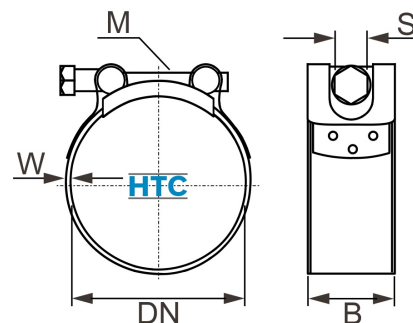

Gelenkbolzenschelle Panzerschelle W1 verzinkt

SZW1HD

Alle Maßangaben in Millimeter, Gewichtsangaben in Gramm. Für die fotografische Darstellung verwenden wir eine Artikelgröße sowie Studiolicht. Die Abbildungen, technischen Daten, Maße und Ausführungen sind unverbindlich. Sie gelten nicht als zugesicherte Eigenschaften oder als Beschaffenheits- oder Haltbarkeitsgarantien. Wir behalten uns jederzeit Änderung ohne Ankündigung vor. Die Nutzmaße sind definiert bzw. verstärkt dargestellt bzw. ergeben sich aus der Artikelbezeichnung. Weitere Maße dienen ausschließlich der Darstellungsunterstützung. Bei Zweckentfremdung bitten wir dies zu beachten.

Artikel-Nr.	Variante	B	DN	M	S	Qualität	Preis	
SZW1HD.017.019	17 - 19mm	18	17 - 19	M5	8	W1	0,49 €* ¹	
SZW1HD.019.021	19 - 21mm	18	19 - 21	M5	8	W1	0,49 €* ¹	
SZW1HD.020.022	20 - 22mm	18	20 - 22	M5	8	W1	0,49 €* ¹	
SZW1HD.021.023	21 - 23mm	18	21 - 23	M5	8	W1	0,50 €* ¹	
SZW1HD.023.025	23 - 25mm	18	23 - 25	M5	8	W1	0,51 €* ¹	
SZW1HD.025.027	25 - 27mm	18	25 - 27	M5	8	W1	0,52 €* ¹	
SZW1HD.026.028	26 - 28mm	18	26 - 28	M5	8	W1	0,53 €* ¹	
SZW1HD.027.029	27 - 29mm	18	27 - 29	M5	8	W1	0,53 €* ¹	
SZW1HD.029.031	29 - 31mm	20	29 - 31	M6	10	W1	0,59 €* ¹	
SZW1HD.030.033	30 - 33mm	20	30 - 33	M6	10	W1	0,60 €* ¹	
SZW1HD.032.035	32 - 35mm	18	32 - 35	M6	10	W1	0,60 €* ¹	
SZW1HD.034.037	34 - 37mm	20	34 - 37	M6	10	W1	0,61 €* ¹	
SZW1HD.035.038	35 - 38mm	20	35 - 38	M6	10	W1	0,61 €* ¹	
SZW1HD.036.039	36 - 39mm	20	36 - 39	M6	10	0,8	W1	0,61 €* ¹
SZW1HD.038.041	38 - 41mm	20	38 - 41	M6	10	W1	0,61 €* ¹	
SZW1HD.040.043	40 - 43mm	20	40 - 43	M6	10	W1	0,62 €* ¹	
SZW1HD.042.046	42 - 46mm	22	42 - 46	M6	10	W1	0,80 €* ¹	
SZW1HD.044.047	44 - 47mm	22	44 - 47	M6	10	W1	0,80 €* ¹	
SZW1HD.048.051	48 - 51mm	22	48 - 51	M6	10	W1	0,82 €* ¹	
SZW1HD.052.055	52 - 55mm	22	52 - 55	M6	10	W1	0,83 €* ¹	
SZW1HD.056.059	56 - 59mm	20	56 - 59	M6	10	W1	0,84 €* ¹	
SZW1HD.060.063	60 - 63mm	22	60 - 63	M6	10	W1	0,86 €* ¹	