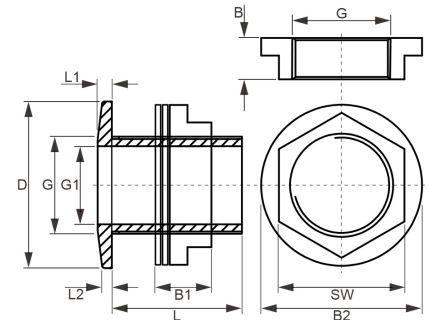

## Edelstahl V4A Tankconnector Durchführung Innen- x Aussengewinde

**EF0820**

Alle Maßangaben in Millimeter, Gewichtsangaben in Gramm. Für die fotografische Darstellung verwenden wir eine Artikelgröße sowie Studiolicht. Die Abbildungen, technischen Daten, Maße und Ausführungen sind unverbindlich. Sie gelten nicht als zugesicherte Eigenschaften oder als Beschaffenheits- oder Haltbarkeitsgarantien. Wir behalten uns jederzeit Änderung ohne Ankündigung vor. Die Nutzmaße sind definiert bzw. verstärkt dargestellt bzw. ergeben sich aus der Artikelbezeichnung. Weitere Maße dienen ausschließlich der Darstellungsunterstützung. Bei Zweckentfremdung bitten wir dies zu beachten.