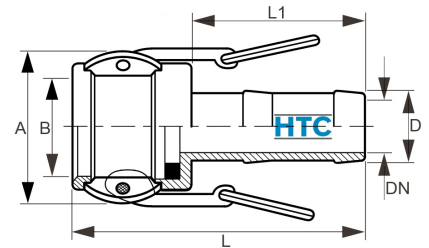

## Edelstahl V4A Typ C Mutterteil mit Schlauchtülle

## EC0300

Alle Maßangaben in Millimeter, Gewichtsangaben in Gramm. Für die fotografische Darstellung verwenden wir eine Artikelgröße sowie Studiolicht. Die Abbildungen, technischen Daten, Maße und Ausführungen sind unverbindlich. Sie gelten nicht als zugesicherte Eigenschaften oder als Beschaffenheits- oder Haltbarkeitsgarantien. Wir behalten uns jederzeit Änderung ohne Ankündigung vor. Die Nutzmaße sind definiert bzw. verstärkt dargestellt bzw. ergeben sich aus der Artikelbezeichnung. Weitere Maße dienen ausschließlich der Darstellungsunterstützung. Bei Zweckentfremdung bitten wir dies zu beachten.

Artikel-Nr.	Variante	A	B	D max.	D min.	DN	L	L1	Preis
EC0300.024.013	1/2" x 13mm	51	<b>24</b>	13	12,5	9	70	41	8,08 €* <sup>*</sup>
EC0300.032.019	3/4" x 19mm	50	<b>32</b>	20	18	14	88,5	57	10,14 €* <sup>*</sup>
EC0300.037.025	1" x 25mm	59	<b>37</b>	26	24	19	100,5	62	14,34 €* <sup>*</sup>
EC0300.045.032	1 1/4" x 32mm	71	<b>45</b>	32	31	26,5	114	67	18,60 €* <sup>*</sup>
EC0300.053.038	1 1/2" x 38mm	77	<b>53</b>	39,5	37	32	115	68	20,08 €* <sup>*</sup>
EC0300.063.050	2" x 50mm	91	<b>63</b>	52	50,5	43	129	88	28,24 €* <sup>*</sup>
EC0300.076.063	2 1/2" x 63mm	102	<b>76</b>	66,5	63	56	149	96	31,56 €* <sup>*</sup>
EC0300.092.075	3" x 75mm	122	<b>92</b>	77,5	75	69	157	99	44,28 €* <sup>*</sup>
EC0300.119.100	4" x 100mm	152	<b>119</b>	102,5	100	93	169	109	64,96 €* <sup>*</sup>