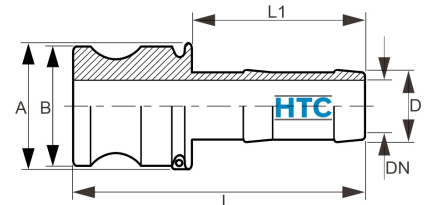

## Edelstahl V4A Typ E Vaterteil mit Schlauchtülle

## EC0500

Alle Maßangaben in Millimeter, Gewichtsangaben in Gramm. Für die fotografische Darstellung verwenden wir eine Artikelgröße sowie Studioliicht. Die Abbildungen, technischen Daten, Maße und Ausführungen sind unverbindlich. Wir behalten uns jederzeit Änderung ohne Ankündigung vor. Die Nutzmaße sind definiert bzw. verstärkt dargestellt bzw. ergeben sich aus der Artikelbezeichnung. Weitere Maße dienen ausschließlich der Darstellungsunterstützung. Bei Zweckentfremdung bitten wir dies zu beachten.

Artikel-Nr.	Variante	A	B	D max.	D min.	DN	L	L1	Preis
EC0500.024.013	1/2" x 13mm	24,5	<b>24</b>	13	12,5	9	74	41	5,92 €* <sup>*</sup>
EC0500.032.019	3/4" x 19mm	39	<b>32</b>	20	18	14	92	53,5	5,92 €* <sup>*</sup>
EC0500.037.025	1" x 25mm	44	<b>36</b>	27	26	20	103	62,5	10,20 €* <sup>*</sup>
EC0500.045.032	1 1/4" x 32mm	53,5	<b>45</b>	34	32	37	108	60	14,63 €* <sup>*</sup>
EC0500.053.038	1 1/2" x 38mm	64	<b>53</b>	39,5	37,5	33	118	67	15,88 €* <sup>*</sup>
EC0500.063.050	2" x 50mm	75	<b>62,5</b>	52,5	51	46	128	74	23,56 €* <sup>*</sup>
EC0500.076.063	2 1/2" x 63mm	86,5	<b>76</b>	64	62	58	138,5	83	31,58 €* <sup>*</sup>
EC0500.092.076	3" x 76mm	104	<b>91,5</b>	77	75	69	153	93	42,64 €* <sup>*</sup>
EC0500.119.100	4" x 100mm	134	<b>119,5</b>	103,5	100	95	164	104	68,29 €* <sup>*</sup>