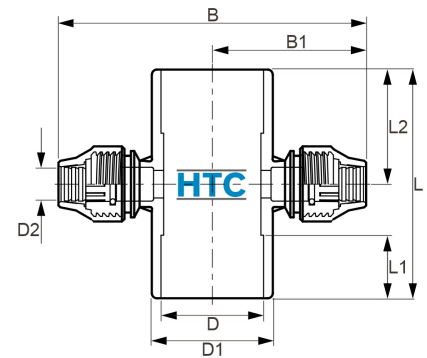

PVC-U Kreuz-Stück 2fach Abgang PP Klemme

AFX500

Alle Maßangaben in Millimeter, Gewichtsangaben in Gramm. Für die fotografische Darstellung verwenden wir eine Artikelgröße sowie Studioliicht. Die Abbildungen, technischen Daten, Maße und Ausführungen sind unverbindlich. Sie gelten nicht als zugesicherte Eigenschaften oder als Beschaffenheits- oder Haltbarkeitsgarantien. Wir behalten uns jederzeit Änderung ohne Ankündigung vor. Die Nutzmaße sind definiert bzw. verstärkt dargestellt bzw. ergeben sich aus der Artikelbezeichnung. Weitere Maße dienen ausschließlich der Darstellungsunterstützung. Bei Zweckentfremdung bitten wir dies zu beachten.

Artikel-Nr.	Variante	B	B1	D	D1	D2	L	L1	L2	Rohr A-Ø	Gewicht	Preis
AFX500.050.020	50 x 20mm	173	86	50	61	20	116	32	58	PVC 50 x PE 20	258	6,40 €*
AFX500.050.025	50 x 25mm	177	90	50	61	25	117	32	58	PVC 50 x PE 25	305	6,71 €*
AFX500.063.020	63 x 20mm	190	95	63	76	20	142	38	71	PVC 63 x PE 20	389	6,63 €*
AFX500.063.025	63 x 25mm	194	97	63	76	25	142	38	70	PVC 63 x PE 25	430	7,09 €*