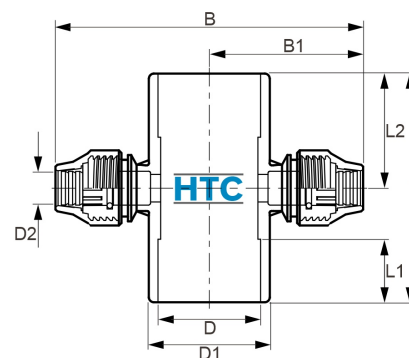

PVC-U Kreuz-Stück 2fach Abgang PP Klemme

AFX500

Alle Maßangaben in Millimeter, Gewichtsangaben in Gramm. Für die fotografische Darstellung verwenden wir eine Artikelgröße sowie Studioliicht. Die Abbildungen, technischen Daten, Maße und Ausführungen sind unverbindlich. Wir behalten uns jederzeit Änderung ohne Ankündigung vor. Die Nutzmaße sind definiert bzw. verstärkt dargestellt bzw. ergeben sich aus der Artikelbezeichnung. Weitere Maße dienen ausschließlich der Darstellungsunterstützung. Bei Zweckentfremdung bitten wir dies zu beachten.

Artikel-Nr.	Variante	B	B1	D	D1	D2	L	L1	L2	Rohr A-Ø	Gewicht	Preis
AFX500.050.020	50 x 20mm	173	86	50	61	20	116	32	58	PVC 50 x PE 20	258	6,40 €*
AFX500.050.025	50 x 25mm	177	90	50	61	25	117	32	58	PVC 50 x PE 25	305	6,71 €*
AFX500.063.020	63 x 20mm	190	95	63	76	20	142	38	71	PVC 63 x PE 20	389	6,63 €*
AFX500.063.025	63 x 25mm	194	97	63	76	25	142	38	70	PVC 63 x PE 25	430	7,09 €*