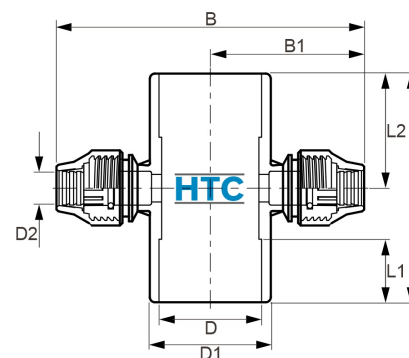

## PVC-U Kreuz-Stück 2fach Abgang PP Klemme

## AFX500

Alle Maßangaben in Millimeter, Gewichtsangaben in Gramm. Für die fotografische Darstellung verwenden wir eine Artikelgröße sowie Studiolicht. Die Abbildungen, technischen Daten, Maße und Ausführungen sind unverbindlich. Sie gelten nicht als zugesicherte Eigenschaften oder als Beschaffenheits- oder Haltbarkeitsgarantien. Wir behalten uns jederzeit Änderung ohne Ankündigung vor. Die Nutzmaße sind definiert bzw. verstärkt dargestellt bzw. ergeben sich aus der Artikelbezeichnung. Weitere Maße dienen ausschließlich der Darstellungsunterstützung. Bei Zweckentfremdung bitten wir dies zu beachten.

Artikel-Nr.	Variante	B	B1	D	D1	D2	L	L1	L2	Rohr A-Ø	Gewicht	Preis
AFX500.050.020	50 x 20mm	173	86	<b>50</b>	61	<b>20</b>	116	32	58	PVC 50 x PE 20	258	6,40 €*
AFX500.050.025	50 x 25mm	177	90	<b>50</b>	61	<b>25</b>	117	32	58	PVC 50 x PE 25	305	6,71 €*
AFX500.063.020	63 x 20mm	190	95	<b>63</b>	76	<b>20</b>	142	38	71	PVC 63 x PE 20	389	6,63 €*
AFX500.063.025	63 x 25mm	194	97	<b>63</b>	76	<b>25</b>	142	38	70	PVC 63 x PE 25	430	7,09 €*