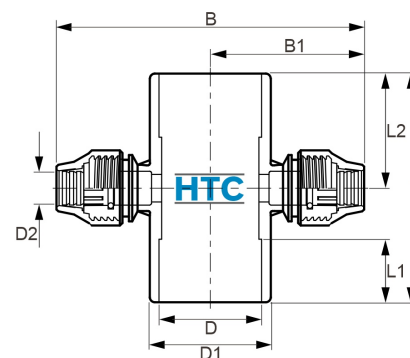

PVC-U Kreuz-Stück 2fach Abgang PP Klemme

AFX500

Alle Maßangaben in Millimeter, Gewichtsangaben in Gramm. Für die fotografische Darstellung verwenden wir eine Artikelgröße sowie Studiolicht. Die Abbildungen, technischen Daten, Maße und Ausführungen sind unverbindlich. Sie gelten nicht als zugesicherte Eigenschaften oder als Beschaffenheits- oder Haltbarkeitsgarantien. Wir behalten uns jederzeit Änderung ohne Ankündigung vor. Die Nutzmaße sind definiert bzw. verstärkt dargestellt bzw. ergeben sich aus der Artikelbezeichnung. Weitere Maße dienen ausschließlich der Darstellungsunterstützung. Bei Zweckentfremdung bitten wir dies zu beachten.

Artikel-Nr.	Variante	B	B1	D	D1	D2	L	L1	L2	Rohr A-Ø	Gewicht	Preis
AFX500.050.020	50 x 20mm	173	86	50	61	20	116	32	58	PVC 50 x PE 20	258	6,40 €*
AFX500.050.025	50 x 25mm	177	90	50	61	25	117	32	58	PVC 50 x PE 25	305	6,71 €*
AFX500.063.020	63 x 20mm	190	95	63	76	20	142	38	71	PVC 63 x PE 20	389	6,63 €*
AFX500.063.025	63 x 25mm	194	97	63	76	25	142	38	70	PVC 63 x PE 25	430	7,09 €*