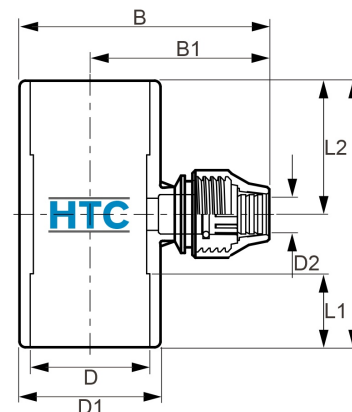

PVC-U T-Stück 1fach Abgang PP Klemme

AF0500

Alle Maßangaben in Millimeter, Gewichtsangaben in Gramm. Für die fotografische Darstellung verwenden wir eine Artikelgröße sowie Studiolicht. Die Abbildungen, technischen Daten, Maße und Ausführungen sind unverbindlich. Wir behalten uns jederzeit Änderung ohne Ankündigung vor. Die Nutzmaße sind definiert bzw. verstärkt dargestellt bzw. ergeben sich aus der Artikelbezeichnung. Weitere Maße dienen ausschließlich der Darstellungsunterstützung. Bei Zweckentfremdung bitten wir dies zu beachten.

Artikel-Nr.	Variante	B	B1	D	D1	D2	L	L1	L2	Rohr A-Ø	Gewicht	Preis
AF0500.050.020	50 x 20mm	112	87	50	61	20	115	32	56	PVC 50 x PE 20	207	5,35 €* [†]
AF0500.050.025	50 x 25mm	120	89	50	61	25	115	32	58	PVC 50 x PE 25	235	5,26 €* [†]
AF0500.063.020	63 x 20mm	132	94	63	75	20	141	38	70	PVC 63 x PE 20	308	7,26 €* [†]
AF0500.063.025	63 x 25mm	133	95	63	75	25	141	38	70	PVC 63 x PE 25	325	7,52 €* [†]