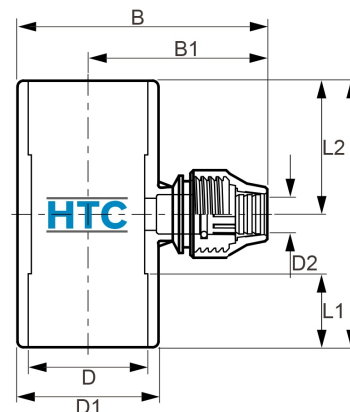

PVC-U T-Stück 1fach Abgang PP Klemme

AF0500

Alle Maßangaben in Millimeter, Gewichtsangaben in Gramm. Für die fotografische Darstellung verwenden wir eine Artikelgröße sowie Studiolicht. Die Abbildungen, technischen Daten, Maße und Ausführungen sind unverbindlich. Sie gelten nicht als zugesicherte Eigenschaften oder als Beschaffenheits- oder Haltbarkeitsgarantien. Wir behalten uns jederzeit Änderung ohne Ankündigung vor. Die Nutzmaße sind definiert bzw. verstärkt dargestellt bzw. ergeben sich aus der Artikelbezeichnung. Weitere Maße dienen ausschließlich der Darstellungsunterstützung. Bei Zweckentfremdung bitten wir dies zu beachten.

Artikel-Nr.	Variante	B	B1	D	D1	D2	L	L1	L2	Rohr A-Ø	Gewicht	Preis
AF0500.050.020	50 x 20mm	112	87	50	61	20	115	32	56	PVC 50 x PE 20	207	5,26 €*
AF0500.050.025	50 x 25mm	120	89	50	61	25	115	32	58	PVC 50 x PE 25	235	5,26 €*
AF0500.063.020	63 x 20mm	132	94	63	75	20	141	38	70	PVC 63 x PE 20	308	7,26 €*
AF0500.063.025	63 x 25mm	133	95	63	75	25	141	38	70	PVC 63 x PE 25	325	7,52 €*