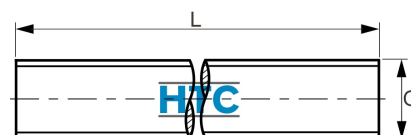

Gewindestange DIN 976 Edelstahl V2A Länge 1m

ES1000

Alle Maßangaben in Millimeter, Gewichtsangaben in Gramm. Für die fotografische Darstellung verwenden wir eine Artikelgröße sowie Studiolicht. Die Abbildungen, technischen Daten, Maße und Ausführungen sind unverbindlich. Wir behalten uns jederzeit Änderung ohne Ankündigung vor. Die Nutzmaße sind definiert bzw. verstärkt dargestellt bzw. ergeben sich aus der Artikelbezeichnung. Weitere Maße dienen ausschließlich der Darstellungsunterstützung. Bei Zweckentfremdung bitten wir dies zu beachten.

Artikel-Nr.	Variante	G	L	Preis
ES1000.202.100	M2 x 1000mm	M2	1000	2,59 €*
ES1000.203.100	M3 x 1000mm	M3	1000	1,49 €*
ES1000.204.100	M4 x 1000mm	M4	1000	1,61 €*
ES1000.205.100	M5 x 1000mm	M5	1000	1,57 €*
ES1000.208.100	M8 x 1000mm	M8	1000	2,23 €*
ES1000.210.100	M10 x 1000mm	M10	1000	3,47 €*
ES1000.220.100	M20 x 1000mm	M20	1000	17,35 €*
ES1000.222.100	M22 x 1000mm	M22	1000	30,29 €*
ES1000.218.100	M18 x 1000mm	M18	1000	14,12 €*
ES1000.224.100	M24 x 1000mm	M24	1000	35,75 €*
ES1000.227.100	M27 x 1000mm	M27	1000	47,67 €*
ES1000.230.100	M30 x 1000mm	M30	1000	61,97 €*
ES1000.233.100	M33 x 1000mm	M33	1000	78,44 €*
ES1000.236.100	M36 x 1000mm	M36	1000	91,53 €*