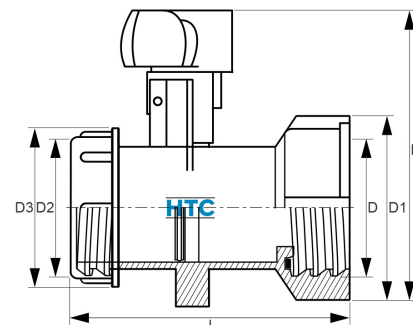

IBC Container Klappenhahn Standard

IB0008

Alle Maßangaben in Millimeter, Gewichtsangaben in Gramm. Für die fotografische Darstellung verwenden wir eine Artikelgröße sowie Studiolicht. Die Abbildungen, technischen Daten, Maße und Ausführungen sind unverbindlich. Wir behalten uns jederzeit Änderung ohne Ankündigung vor. Die Nutzmaße sind definiert bzw. verstärkt dargestellt bzw. ergeben sich aus der Artikelbezeichnung. Weitere Maße dienen ausschließlich der Darstellungsunterstützung. Bei Zweckentfremdung bitten wir dies zu beachten.

Artikel-Nr.	Variante	D	D1	D2	D3	H	L	Preis
IB0008.060.060	S60*6 x S60*6	S60*6	80,5	S60*6	74	133	131	10,07 €* [*]
IB0008.075.060	S75*6 x S60*6	S75*6	93	S60*6	74	134	132	10,44 €* [*]
IB0008.100.100	S100*8 x S100*8	S100*8	114	S100*8	115	160	141	20,01 €* [*]