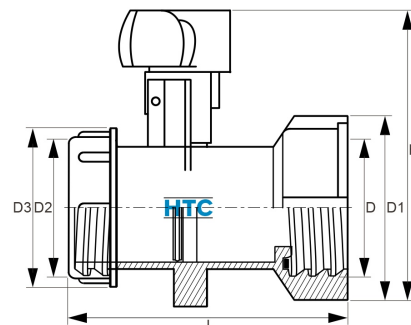

## IBC Container Klappenhahn Standard

**IB0008**

Alle Maßangaben in Millimeter, Gewichtsangaben in Gramm. Für die fotografische Darstellung verwenden wir eine Artikelgröße sowie Studiolicht. Die Abbildungen, technischen Daten, Maße und Ausführungen sind unverbindlich. Sie gelten nicht als zugesicherte Eigenschaften oder als Beschaffenheits- oder Haltbarkeitsgarantien. Wir behalten uns jederzeit Änderung ohne Ankündigung vor. Die Nutzmaße sind definiert bzw. verstärkt dargestellt bzw. ergeben sich aus der Artikelbezeichnung. Weitere Maße dienen ausschließlich der Darstellungsunterstützung. Bei Zweckentfremdung bitten wir dies zu beachten.

Artikel-Nr.	Variante	D	D1	D2	D3	H	L	Preis
IB0008.060.060	S60*6 x S60*6	<b>S60*6</b>	80,5	<b>S60*6</b>	74	133	131	13,11 €*
IB0008.075.060	S75*6 x S60*6	<b>S75*6</b>	93	<b>S60*6</b>	74	134	132	13,11 €*
IB0008.100.100	S100*8 x S100*8	<b>S100*8</b>	114	<b>S100*8</b>	115	160	141	22,08 €*