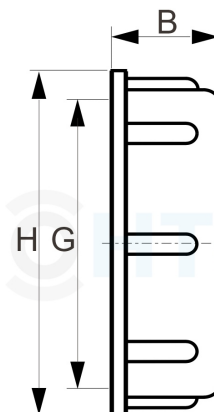

IBC Container Staubkappe Verschlussdeckel

IB0001

Alle Maßangaben in Millimeter, Gewichtsangaben in Gramm. Für die fotografische Darstellung verwenden wir eine Artikelgröße sowie Studioliicht. Die Abbildungen, technischen Daten, Maße und Ausführungen sind unverbindlich. Sie gelten nicht als zugesicherte Eigenschaften oder als Beschaffenheits- oder Haltbarkeitsgarantien. Wir behalten uns jederzeit Änderung ohne Ankündigung vor. Die Nutzmaße sind definiert bzw. verstärkt dargestellt bzw. ergeben sich aus der Artikelbezeichnung. Weitere Maße dienen ausschließlich der Darstellungsunterstützung. Bei Zweckentfremdung bitten wir dies zu beachten.

Artikel-Nr.	Variante	B	G	H	Preis
IB0001.006.060	S60*6	23	S60*6	75	0,77 €*
IB0001.BSP.063	2" BSP G	26	2" (59,61mm)	75	0,77 €*
IB0001.006.R60	S60*6	23	S60*6	75	0,93 €*
IB0001.008.100	S100*8	23	S100*8	115	2,76 €*
IB006	S60*6 x kleiner Auslaufhahn	23	S60*6	72	4,58 €*