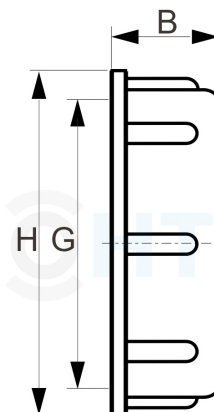

## IBC Container Staubkappe Verschlussdeckel

**IB0001**

Alle Maßangaben in Millimeter, Gewichtsangaben in Gramm. Für die fotografische Darstellung verwenden wir eine Artikelgröße sowie Studioliicht. Die Abbildungen, technischen Daten, Maße und Ausführungen sind unverbindlich. Sie gelten nicht als zugesicherte Eigenschaften oder als Beschaffenheits- oder Haltbarkeitsgarantien. Wir behalten uns jederzeit Änderung ohne Ankündigung vor. Die Nutzmaße sind definiert bzw. verstärkt dargestellt bzw. ergeben sich aus der Artikelbezeichnung. Weitere Maße dienen ausschließlich der Darstellungsunterstützung. Bei Zweckentfremdung bitten wir dies zu beachten.

Artikel-Nr.	Variante	B	G	H	Preis
IB0001.006.060	S60*6	23	<b>S60*6</b>	75	0,77 €*
IB0001.BSP.063	2" BSP G	26	<b>2" (59,61mm)</b>	75	0,77 €*
IB0001.006.R60	S60*6	23	<b>S60*6</b>	75	0,93 €*
IB0001.008.100	S100*8	23	<b>S100*8</b>	115	2,76 €*
IB0001.S60.QUI	S60*6 x kleiner Auslaufhahn	23	<b>S60*6</b>	72	2,99 €*