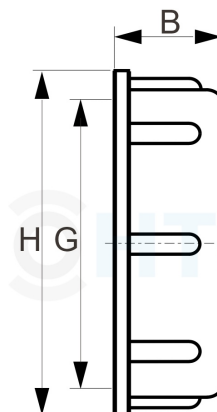

## IBC Container Schraubkappe Verschlussdeckel

**IB0001**

Alle Maßangaben in Millimeter, Gewichtsangaben in Gramm. Für die fotografische Darstellung verwenden wir eine Artikelgröße sowie Studioliicht. Die Abbildungen, technischen Daten, Maße und Ausführungen sind unverbindlich. Wir behalten uns jederzeit Änderung ohne Ankündigung vor. Die Nutzmaße sind definiert bzw. verstärkt dargestellt bzw. ergeben sich aus der Artikelbezeichnung. Weitere Maße dienen ausschließlich der Darstellungsunterstützung. Bei Zweckentfremdung bitten wir dies zu beachten.

Artikel-Nr.	Variante	B	G	H	Preis
IB0001.006.060	S60*6	23	<b>S60*6</b>	75	0,83 €*
IB0001.BSP.063	2" BSP G	26	<b>2" (59,61mm)</b>	75	0,83 €*
IB0001.006.R60	S60*6	23	<b>S60*6</b>	75	0,99 €*
IB0001.008.100	S100*8	23	<b>S100*8</b>	115	2,97 €*
IB0001.S60.QUI	S60*6 x kleiner Auslaufhahn	23	<b>S60*6</b>	72	2,93 €*