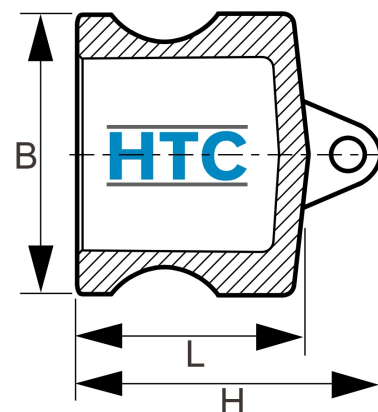

Edelstahl V4A Typ DP Vaterteil Endkappe Blindkupplung

EC0800

Alle Maßangaben in Millimeter, Gewichtsangaben in Gramm. Für die fotografische Darstellung verwenden wir eine Artikelgröße sowie Studiolicht. Die Abbildungen, technischen Daten, Maße und Ausführungen sind unverbindlich. Sie gelten nicht als zugesicherte Eigenschaften oder als Beschaffenheits- oder Haltbarkeitsgarantien. Wir behalten uns jederzeit Änderung ohne Ankündigung vor. Die Nutzmaße sind definiert bzw. verstärkt dargestellt bzw. ergeben sich aus der Artikelbezeichnung. Weitere Maße dienen ausschließlich der Darstellungsunterstützung. Bei Zweckentfremdung bitten wir dies zu beachten.

| Artikel-Nr. | Variante | B | H | L | Preis |
|----------------|----------|------------|------|------|-----------------------|
| EC0800.024.020 | 1/2" | 24 | 33 | 25 | 2,76 €* [*] |
| EC0800.032.025 | 3/4" | 32 | 37 | 26 | 4,04 €* [*] |
| EC0800.037.032 | 1" | 37 | 42 | 30 | 6,72 €* [*] |
| EC0800.045.040 | 1 1/4" | 45 | 50 | 47 | 10,24 €* [*] |
| EC0800.053.050 | 1 1/2" | 53 | 47 | 35 | 11,33 €* [*] |
| EC0800.063.063 | 2" | 63 | 55 | 42 | 15,45 €* [*] |
| EC0800.076.075 | 2 1/2" | 76 | 57,5 | 43,5 | 21,24 €* [*] |
| EC0800.092.090 | 3" | 92 | 66 | 47 | 35,03 €* [*] |
| EC0800.119.110 | 4" | 119 | 72 | 52 | 43,81 €* [*] |