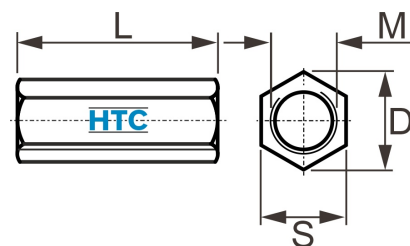

## Langmutter Distanzmuffe Gewindemuffe Edelstahl V2A - hexagonal - DIN 6334

**ES6334**

Alle Maßangaben in Millimeter, Gewichtsangaben in Gramm. Für die fotografische Darstellung verwenden wir eine Artikelgröße sowie Studiolicht. Die Abbildungen, technischen Daten, Maße und Ausführungen sind unverbindlich. Wir behalten uns jederzeit Änderung ohne Ankündigung vor. Die Nutzmaße sind definiert bzw. verstärkt dargestellt bzw. ergeben sich aus der Artikelbezeichnung. Weitere Maße dienen ausschließlich der Darstellungsunterstützung. Bei Zweckentfremdung bitten wir dies zu beachten.

Artikel-Nr.	Variante	D	L	M	S	Preis
ES6334.200.008	<b>M8 x 24mm</b>	15	24	M8	13	0,45 €* <sup>*</sup>
ES6334.200.010	<b>M10 x 30mm</b>	19	30	M10	17	0,92 €* <sup>*</sup>

\* alle Preise netto exkl. gesetzliche MwSt.