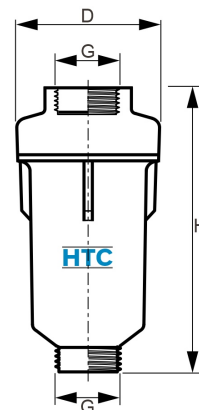

Waschmaschinenfilter Siliphosfilter 3/4"

FW0001

Alle Maßangaben in Millimeter, Gewichtsangaben in Gramm. Für die fotografische Darstellung verwenden wir eine Artikelgröße sowie Studiolicht. Die Abbildungen, technischen Daten, Maße und Ausführungen sind unverbindlich. Sie gelten nicht als zugesicherte Eigenschaften oder als Beschaffenheits- oder Haltbarkeitsgarantien. Wir behalten uns jederzeit Änderung ohne Ankündigung vor. Die Nutzmaße sind definiert bzw. verstärkt dargestellt bzw. ergeben sich aus der Artikelbezeichnung. Weitere Maße dienen ausschließlich der Darstellungsunterstützung. Bei Zweckentfremdung bitten wir dies zu beachten.

Artikel-Nr.	Variante	D	G	H	Preis
FW0001.WAS.025	Innen- x Aussengewinde 3/4"	69	3/4" (26,44mm)	129	7,72 €* [*]
FW0001.025.140	Siliphosmineral 140g	---	---	---	2,38 €* [*]

^{*} alle Preise netto exkl. gesetzliche MwSt.