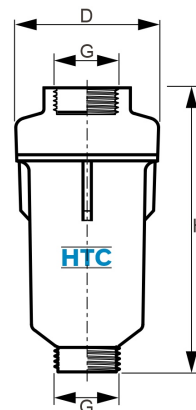

## Waschmaschinenfilter Siliphosfilter 3/4"

**FW0001**

Alle Maßangaben in Millimeter, Gewichtsangaben in Gramm. Für die fotografische Darstellung verwenden wir eine Artikelgröße sowie Studiolicht. Die Abbildungen, technischen Daten, Maße und Ausführungen sind unverbindlich. Wir behalten uns jederzeit Änderung ohne Ankündigung vor. Die Nutzmaße sind definiert bzw. verstärkt dargestellt bzw. ergeben sich aus der Artikelbezeichnung. Weitere Maße dienen ausschließlich der Darstellungsunterstützung. Bei Zweckentfremdung bitten wir dies zu beachten.

Artikel-Nr.	Variante	D	G	H	Preis
FW0001.WAS.025	Innen- x Aussengewinde 3/4"	69	<b>3/4" (26,44mm)</b>	129	7,72 €* 2,38 €* 7,72 €* 2,38 €*
FW0001.025.140	Siliphosmineral 140g	---	---	---	2,38 €* 2,38 €*