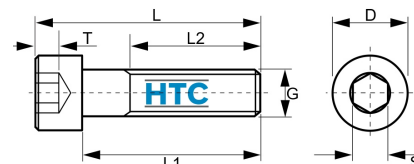

Zylinderschraube Innensechskant DIN 912 Edelstahl V2A

ES5931

Alle Maßangaben in Millimeter, Gewichtsangaben in Gramm. Für die fotografische Darstellung verwenden wir eine Artikelgröße sowie Studiolicht. Die Abbildungen, technischen Daten, Maße und Ausführungen sind unverbindlich. Sie gelten nicht als zugesicherte Eigenschaften oder als Beschaffenheits- oder Haltbarkeitsgarantien. Wir behalten uns jederzeit Änderung ohne Ankündigung vor. Die Nutzmaße sind definiert bzw. verstärkt dargestellt bzw. ergeben sich aus der Artikelbezeichnung. Weitere Maße dienen ausschließlich der Darstellungsunterstützung. Bei Zweckentfremdung bitten wir dies zu beachten.

Artikel-Nr.	Variante	D	G	L	L1	L2	S	T	Preis
ES5931.204.005	M4 x 5	7	4	9	5	5	4	2,5	0,05 €*
ES5931.204.006	M4 x 6	7	4	10	6	6	4	2,5	0,04 €*
ES5931.204.008	M4 x 8	7	4	12	8	8	4	2,5	0,04 €*
ES5931.204.010	M4 x 10	7	4	14	10	10	4	2,5	0,15 €*
ES5931.204.012	M4 x 12	7	4	16	12	12	4	2,5	0,04 €*
ES5931.204.014	M4 x 14	7	4	18	14	14	4	2,5	0,05 €*
ES5931.204.016	M4 x 16	7	4	20	16	16	4	2,5	0,05 €*
ES5931.204.018	M4 x 18	7	4	22	18	18	4	2,5	0,06 €*
ES5931.204.020	M4 x 20	7	4	24	20	20	4	2,5	0,06 €*
ES5931.204.022	M4 x 22	7	4	26	22	22	4	2,5	0,08 €*
ES5931.204.025	M4 x 25	7	4	29	25	25	4	2,5	0,07 €*
ES5931.204.030	M4 x 30	7	4	34	30	20	4	2,5	0,08 €*
ES5931.204.035	M4 x 35	7	4	39	35	20	4	2,5	0,09 €*
ES5931.204.040	M4 x 40	7	4	44	40	20	4	2,5	0,10 €*
ES5931.204.045	M4 x 45	7	4	49	45	20	4	2,5	0,01 €*
ES5931.204.050	M4 x 50	7	4	54	50	22	4	2,5	0,13 €*
ES5931.204.055	M4 x 55	7	4	59	55	20	4	2,5	0,15 €*
ES5931.204.060	M4 x 60	7	4	64	60	20	4	2,5	0,15 €*
ES5931.204.065	M4 x 65	7	4	69	65	20	4	2,5	0,19 €*
ES5931.204.070	M4 x 70	7	4	74	70	20	4	2,5	0,23 €*
ES5931.204.080	M4 x 80	7	4	84	80	20	4	2,5	0,28 €*