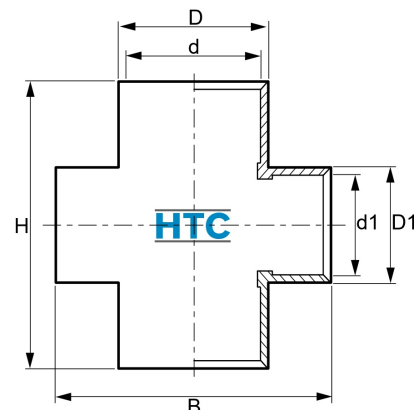

## PVC-U Kreuz Stück, 2fach reduziert

## AF0518

Alle Maßangaben in Millimeter, Gewichtsangaben in Gramm. Für die fotografische Darstellung verwenden wir eine Artikelgröße sowie Studiolicht. Die Abbildungen, technischen Daten, Maße und Ausführungen sind unverbindlich. Sie gelten nicht als zugesicherte Eigenschaften oder als Beschaffenheits- oder Haltbarkeitsgarantien. Wir behalten uns jederzeit Änderung ohne Ankündigung vor. Die Nutzmaße sind definiert bzw. verstärkt dargestellt bzw. ergeben sich aus der Artikelbezeichnung. Weitere Maße dienen ausschließlich der Darstellungsunterstützung. Bei Zweckentfremdung bitten wir dies zu beachten.

Artikel-Nr.	Variante	B	D	D1	d	d1	H	Gewicht	Preis
AF0518.075.025	75 x 2fach 25mm	121	87	34	<b>75</b>	<b>25</b>	122	273	6,99 €* 6,99 €*
AF0518.075.050	75 x 2fach 50mm	140	87,5	60,5	<b>75</b>	<b>50</b>	143	368	6,99 €* 6,99 €*
AF0518.090.050	90 x 2fach 50mm	155	105	61	<b>90</b>	<b>50</b>	155	547	13,15 €* 13,15 €*
AF0518.160.063	160 x 2fach 63mm	241	180	76	<b>160</b>	<b>63</b>	225	1768	60,65 €* 60,65 €*
AF0518.160.110	260 x 2fach 110mm	288	180	125	<b>160</b>	<b>110</b>	292	2452	75,84 €* 75,84 €*
A-518-200.110	200 x 2fach 110mm	325	222	125	<b>200</b>	<b>110</b>	330	3640	96,05 €* 96,05 €*
A-518-225.110	225 x 2fach 110mm	353	250	125	<b>225</b>	<b>110</b>	315	4440	54,54 €* 54,54 €*