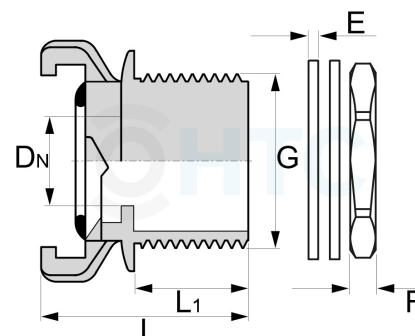

HTC© Schnellkupplung Klauenkupplung Fassverbinder Aussengewinde x Schnellkupplung

GK0822

Alle Maßangaben in Millimeter, Gewichtsangaben in Gramm. Für die fotografische Darstellung verwenden wir eine Artikelgröße sowie Studioliicht. Die Abbildungen, technischen Daten, Maße und Ausführungen sind unverbindlich. Wir behalten uns jederzeit Änderung ohne Ankündigung vor. Die Nutzmaße sind definiert bzw. verstärkt dargestellt bzw. ergeben sich aus der Artikelbezeichnung. Weitere Maße dienen ausschließlich der Darstellungsunterstützung. Bei Zweckentfremdung bitten wir dies zu beachten.

Artikel-Nr.	Variante	DN	E	F	G	L	L1	mind. Loch	Preis
GK0822.000.040	1 1/4" x GEKA ähnl.	25	3	6	1 1/4" (41,91mm)	50	27,5	42	5,77 €*

* alle Preise netto exkl. gesetzliche MwSt.