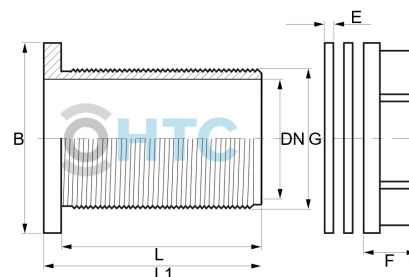

GEKA Fassverbinder Aussengewinde x Schnellkupplung

GK0822

Alle Maßangaben in Millimeter, Gewichtsangaben in Gramm. Für die fotografische Darstellung verwenden wir eine Artikelgröße sowie Studiolicht. Die Abbildungen, technischen Daten, Maße und Ausführungen sind unverbindlich. Sie gelten nicht als zugesicherte Eigenschaften oder als Beschaffenheits- oder Haltbarkeitsgarantien. Wir behalten uns jederzeit Änderung ohne Ankündigung vor. Die Nutzmaße sind definiert bzw. verstärkt dargestellt bzw. ergeben sich aus der Artikelbezeichnung. Weitere Maße dienen ausschließlich der Darstellungsunterstützung. Bei Zweckentfremdung bitten wir dies zu beachten.

Artikel-Nr.	Variante	DN	E	F	G	H	L	L1	SW	mind. Loch	Preis
GK0822.000.040	1 1/4" x GEKA ähnl.	25	2,5	6	1 1/4" (41,91mm)	57	27,5	50	50	42	5,77 €*

* alle Preise netto exkl. gesetzliche MwSt.