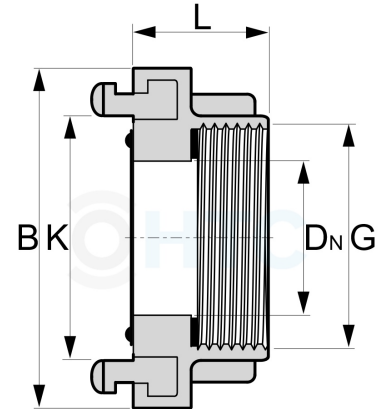

Storz Kupplung mit Innengewinde, Aluminium

ST0407

Alle Maßangaben in Millimeter, Gewichtsangaben in Gramm. Für die fotografische Darstellung verwenden wir eine Artikelgröße sowie Studiolicht. Die Abbildungen, technischen Daten, Maße und Ausführungen sind unverbindlich. Wir behalten uns jederzeit Änderung ohne Ankündigung vor. Die Nutzmaße sind definiert bzw. verstärkt dargestellt bzw. ergeben sich aus der Artikelbezeichnung. Weitere Maße dienen ausschließlich der Darstellungsunterstützung. Bei Zweckentfremdung bitten wir dies zu beachten.