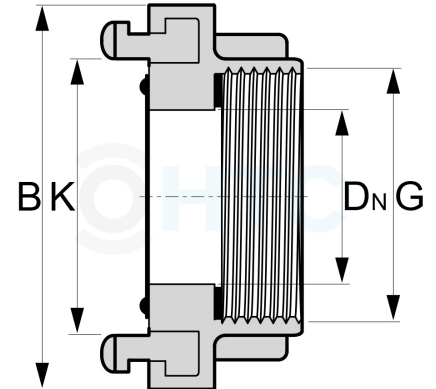

Storz Kupplung mit Innengewinde, Aluminium

ST0407

Alle Maßangaben in Millimeter, Gewichtsangaben in Gramm. Für die fotografische Darstellung verwenden wir eine Artikelgröße sowie Studiolicht. Die Abbildungen, technischen Daten, Maße und Ausführungen sind unverbindlich. Sie gelten nicht als zugesicherte Eigenschaften oder als Beschaffenheits- oder Haltbarkeitsgarantien. Wir behalten uns jederzeit Änderung ohne Ankündigung vor. Die Nutzmaße sind definiert bzw. verstärkt dargestellt bzw. ergeben sich aus der Artikelbezeichnung. Weitere Maße dienen ausschließlich der Darstellungsunterstützung. Bei Zweckentfremdung bitten wir dies zu beachten.