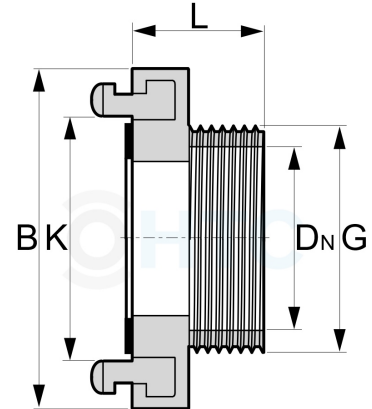

Storz Kupplung mit Aussengewinde, Aluminium

ST0410

Alle Maßangaben in Millimeter, Gewichtsangaben in Gramm. Für die fotografische Darstellung verwenden wir eine Artikelgröße sowie Studiolicht. Die Abbildungen, technischen Daten, Maße und Ausführungen sind unverbindlich. Wir behalten uns jederzeit Änderung ohne Ankündigung vor. Die Nutzmaße sind definiert bzw. verstärkt dargestellt bzw. ergeben sich aus der Artikelbezeichnung. Weitere Maße dienen ausschließlich der Darstellungsunterstützung. Bei Zweckentfremdung bitten wir dies zu beachten.

Artikel-Nr.	Variante	B	DN	G	K	L	Preis
ST0410.052.032	52-C auf 1"	98	24,5	1" (33,25mm)	66	36	4,90 €* [*]
ST0410.025.032	25-D auf 1"	55	18	1" (33,25mm)	31	28,5	3,43 €* [*]
ST0410.025.040	25-D auf 1 1/4"	55	18	1 1/4" (41,91mm)	31	28,5	3,60 €* [*]
ST0410.025.050	25-D auf 1 1/2"	55	18	1 1/2" (47,81mm)	31	28	4,00 €* [*]
ST0410.052.040	52-C auf 1 1/4"	97,5	32	1 1/4" (41,91mm)	66	32	4,13 €* [*]
ST0410.052.050	52-C auf 1 1/2"	97,5	35,5	1 1/2" (47,81mm)	66	32	4,60 €* [*]
ST0410.052.063	52-C auf 2"	97,5	42	2" (59,61mm)	66	31	7,80 €* [*]
ST0410.052.075	52-C auf 2 1/2"	97,5	43	2 1/2" (75,18mm)	66	32	7,80 €* [*]
ST0410.075.075	75-B auf 2 1/2"	126	52	2 1/2" (75,18mm)	89	39	8,18 €* [*]
ST0410.075.090	75-B auf 3"	126	62	3" (87,88mm)	89	39	9,05 €* [*]
ST0410.110.110	110-A auf 4"	179	100	4" (113,03)	133	45	17,10 €* [*]