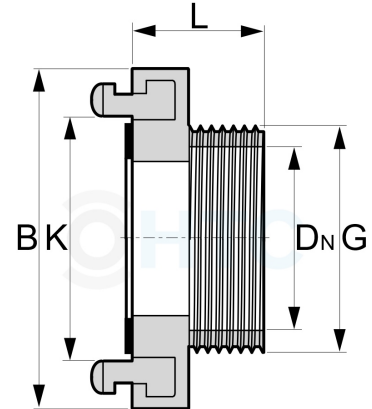

Storz Kupplung mit Aussengewinde, Aluminium

ST0410

Alle Maßangaben in Millimeter, Gewichtsangaben in Gramm. Für die fotografische Darstellung verwenden wir eine Artikelgröße sowie Studioliicht. Die Abbildungen, technischen Daten, Maße und Ausführungen sind unverbindlich. Wir behalten uns jederzeit Änderung ohne Ankündigung vor. Die Nutzmaße sind definiert bzw. verstärkt dargestellt bzw. ergeben sich aus der Artikelbezeichnung. Weitere Maße dienen ausschließlich der Darstellungsunterstützung. Bei Zweckentfremdung bitten wir dies zu beachten.

Artikel-Nr.	Variante	B	DN	G	K	L	Preis
ST0410.052.032	52-C auf 1"	98	24,5	1" (33,25mm)	66	36	4,90 €* [*]
ST0410.025.032	25-D auf 1"	55	18	1" (33,25mm)	31	28,5	3,43 €* [*]
ST0410.025.040	25-D auf 1 1/4"	55	18	1 1/4" (41,91mm)	31	28,5	3,60 €* [*]
ST0410.025.050	25-D auf 1 1/2"	55	18	1 1/2" (47,81mm)	31	28	4,00 €* [*]
ST0410.052.040	52-C auf 1 1/4"	97,5	32	1 1/4" (41,91mm)	66	32	4,13 €* [*]
ST0410.052.050	52-C auf 1 1/2"	97,5	35,5	1 1/2" (47,81mm)	66	32	4,60 €* [*]
ST0410.052.063	52-C auf 2"	97,5	42	2" (59,61mm)	66	31	7,80 €* [*]
ST0410.052.075	52-C auf 2 1/2"	97,5	43	2 1/2" (75,18mm)	66	32	7,80 €* [*]
ST0410.075.075	75-B auf 2 1/2"	126	52	2 1/2" (75,18mm)	89	39	8,18 €* [*]
ST0410.075.090	75-B auf 3"	126	62	3" (87,88mm)	89	39	9,05 €* [*]
ST0410.110.110	110-A auf 4"	179	100	4" (113,03)	133	45	17,10 €* [*]