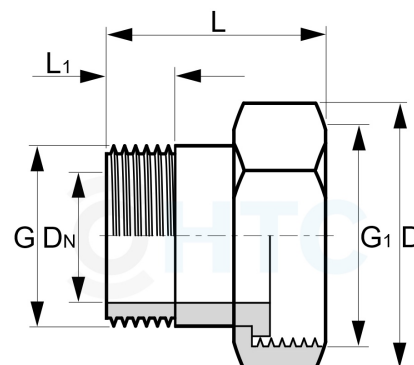

## Messing Wasserzähler Verschraubung Aussen x - Überwurf Innengewinde

**MF0606**

Alle Maßangaben in Millimeter, Gewichtsangaben in Gramm. Für die fotografische Darstellung verwenden wir eine Artikelgröße sowie Studioliicht. Die Abbildungen, technischen Daten, Maße und Ausführungen sind unverbindlich. Wir behalten uns jederzeit Änderung ohne Ankündigung vor. Die Nutzmaße sind definiert bzw. verstärkt dargestellt bzw. ergeben sich aus der Artikelbezeichnung. Weitere Maße dienen ausschließlich der Darstellungsunterstützung. Bei Zweckentfremdung bitten wir dies zu beachten.

Artikel-Nr.	Variante	D	DN	G	G1	L	L1	Preis
MF0606.020.025	1/2" x 3/4"	29	15	<b>1/2" (20,96mm)</b>	<b>3/4" (26,44mm)</b>	32	10	2,47 €*
MF0606.025.032	3/4" x 1"	36	19,5	<b>3/4" (26,44mm)</b>	<b>1" (33,25mm)</b>	31	10	3,64 €*
MF0606.032.040	1" x 1 1/4"	45	26,5	<b>1" (33,25mm)</b>	<b>1 1/4" (41,91mm)</b>	40	13	5,96 €*