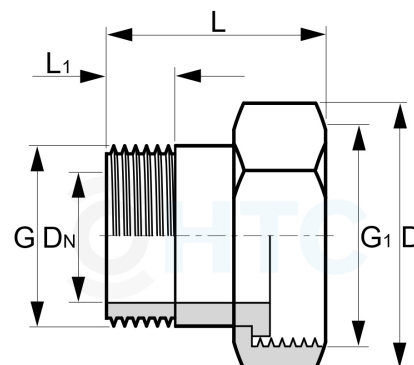

Messing Wasserzähler Verschraubung Aussen x - Überwurf Innengewinde

MF0606

Alle Maßangaben in Millimeter, Gewichtsangaben in Gramm. Für die fotografische Darstellung verwenden wir eine Artikelgröße sowie Studiolicht. Die Abbildungen, technischen Daten, Maße und Ausführungen sind unverbindlich. Sie gelten nicht als zugesicherte Eigenschaften oder als Beschaffenheits- oder Haltbarkeitsgarantien. Wir behalten uns jederzeit Änderung ohne Ankündigung vor. Die Nutzmaße sind definiert bzw. verstärkt dargestellt bzw. ergeben sich aus der Artikelbezeichnung. Weitere Maße dienen ausschließlich der Darstellungsunterstützung. Bei Zweckentfremdung bitten wir dies zu beachten.

Artikel-Nr.	Variante	D	DN	G	G1	L	L1	Preis
MF0606.020.025	1/2" x 3/4"	29	15	1/2" (20,96mm)	3/4" (26,44mm)	32	10	2,47 €*
MF0606.025.032	3/4" x 1"	36	19,5	3/4" (26,44mm)	1" (33,25mm)	31	10	3,64 €*
MF0606.032.040	1" x 1 1/4"	45	26,5	1" (33,25mm)	1 1/4" (41,91mm)	40	13	5,96 €*