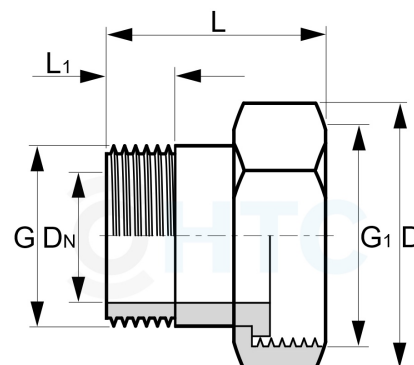

Messing Wasserzähler Verschraubung Aussen x - Überwurf Innengewinde

MF0606

Alle Maßangaben in Millimeter, Gewichtsangaben in Gramm. Für die fotografische Darstellung verwenden wir eine Artikelgröße sowie Studiolicht. Die Abbildungen, technischen Daten, Maße und Ausführungen sind unverbindlich. Wir behalten uns jederzeit Änderung ohne Ankündigung vor. Die Nutzmaße sind definiert bzw. verstärkt dargestellt bzw. ergeben sich aus der Artikelbezeichnung. Weitere Maße dienen ausschließlich der Darstellungsunterstützung. Bei Zweckentfremdung bitten wir dies zu beachten.

Artikel-Nr.	Variante	D	DN	G	G1	L	L1	Preis
MF0606.020.025	1/2" x 3/4"	29	15	1/2" (20,96mm)	3/4" (26,44mm)	32	10	2,47 €*
MF0606.025.032	3/4" x 1"	36	19,5	3/4" (26,44mm)	1" (33,25mm)	31	10	3,64 €*
MF0606.032.040	1" x 1 1/4"	45	26,5	1" (33,25mm)	1 1/4" (41,91mm)	40	13	5,96 €*