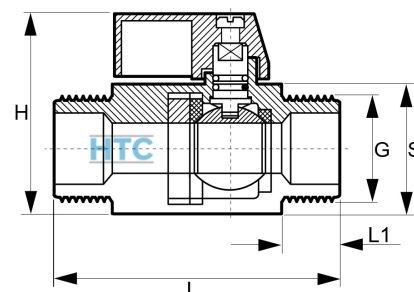

## V4A Mini-Kugelhahn 2fach Aussengewinde

## EA0010

Alle Maßangaben in Millimeter, Gewichtsangaben in Gramm. Für die fotografische Darstellung verwenden wir eine Artikelgröße sowie Studioliicht. Die Abbildungen, technischen Daten, Maße und Ausführungen sind unverbindlich. Wir behalten uns jederzeit Änderung ohne Ankündigung vor. Die Nutzmaße sind definiert bzw. verstärkt dargestellt bzw. ergeben sich aus der Artikelbezeichnung. Weitere Maße dienen ausschließlich der Darstellungsunterstützung. Bei Zweckentfremdung bitten wir dies zu beachten.

Artikel-Nr.	Variante	DN	G	H	L	L1	S	Preis
EA0010.000.B09	1/8"	7	<b>R 1/8" (9,73mm)</b>	37	50	9	21	9,86 €* <sup>*</sup>
EA0010.000.R09	1/8"	7	<b>R1/8" (9,73mm)</b>	37	50	9	21	9,86 €* <sup>*</sup>
EA0010.000.B12	1/4"	7	<b>R 1/4" (13,16mm)</b>	36	54	9	21	9,80 €* <sup>*</sup>
EA0010.000.R12	1/4"	7	<b>R1/4" (13,16mm)</b>	36	54	9	21	9,80 €* <sup>*</sup>
EA0010.000.B16	3/8"	7	<b>R 3/8" (16,66mm)</b>	36	54	10	21	9,80 €* <sup>*</sup>
EA0010.000.R16	3/8"	7	<b>R 3/8" (16,66mm)</b>	37	50,5	9	21	9,80 €* <sup>*</sup>
EA0010.000.B20	1/2"	9	<b>R 1/2" (20,95mm)</b>	40	59,5	12	25	10,25 €* <sup>*</sup>
EA0010.000.R20	1/2"	9	<b>R 1/2" (20,96mm)</b>	40	59,5	12	25	10,25 €* <sup>*</sup>
EA0010.000.B25	3/4"	12,5	<b>R 3/4" (26,44mm)</b>	47	70	14	31	14,92 €* <sup>*</sup>
EA0010.000.R25	3/4"	12,5	<b>R 3/4" (26,44mm)</b>	47	70	14	31	14,92 €* <sup>*</sup>
EA0010.000.B32	1"	15	<b>R 1" (33,25mm)</b>	54	83	17	38	19,99 €* <sup>*</sup>
EA0010.000.R32	1"	15	<b>R1" (33,25mm)</b>	54	83	17	38	19,99 €* <sup>*</sup>