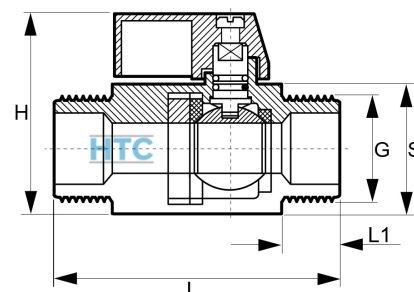

V4A Mini-Kugelhahn 2fach Aussengewinde

EA0010

Alle Maßangaben in Millimeter, Gewichtsangaben in Gramm. Für die fotografische Darstellung verwenden wir eine Artikelgröße sowie Studioliicht. Die Abbildungen, technischen Daten, Maße und Ausführungen sind unverbindlich. Wir behalten uns jederzeit Änderung ohne Ankündigung vor. Die Nutzmaße sind definiert bzw. verstärkt dargestellt bzw. ergeben sich aus der Artikelbezeichnung. Weitere Maße dienen ausschließlich der Darstellungsunterstützung. Bei Zweckentfremdung bitten wir dies zu beachten.