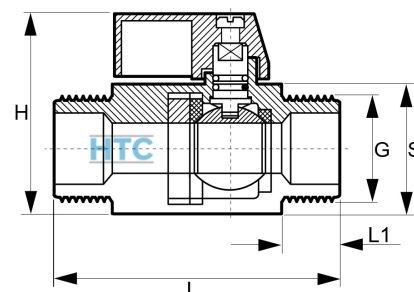

V4A Mini-Kugelhahn 2fach Aussengewinde

EA0010

Alle Maßangaben in Millimeter, Gewichtsangaben in Gramm. Für die fotografische Darstellung verwenden wir eine Artikelgröße sowie Studioliicht. Die Abbildungen, technischen Daten, Maße und Ausführungen sind unverbindlich. Wir behalten uns jederzeit Änderung ohne Ankündigung vor. Die Nutzmaße sind definiert bzw. verstärkt dargestellt bzw. ergeben sich aus der Artikelbezeichnung. Weitere Maße dienen ausschließlich der Darstellungsunterstützung. Bei Zweckentfremdung bitten wir dies zu beachten.

Artikel-Nr.	Variante	DN	G	H	L	L1	S	Preis
EA0010.000.B09	1/8"	7	R 1/8" (9,73mm)	37	50	9	21	9,86 €* [*]
EA0010.000.R09	1/8"	7	R1/8" (9,73mm)	37	50	9	21	9,86 €* [*]
EA0010.000.B12	1/4"	7	R 1/4" (13,16mm)	36	54	9	21	9,80 €* [*]
EA0010.000.R12	1/4"	7	R1/4" (13,16mm)	36	54	9	21	9,80 €* [*]
EA0010.000.B16	3/8"	7	R 3/8" (16,66mm)	36	54	10	21	9,80 €* [*]
EA0010.000.R16	3/8"	7	R 3/8" (16,66mm)	37	50,5	9	21	9,80 €* [*]
EA0010.000.B20	1/2"	9	R 1/2" (20,95mm)	40	59,5	12	25	10,25 €* [*]
EA0010.000.R20	1/2"	9	R 1/2" (20,96mm)	40	59,5	12	25	10,25 €* [*]
EA0010.000.B25	3/4"	12,5	R 3/4" (26,44mm)	47	70	14	31	14,92 €* [*]
EA0010.000.R25	3/4"	12,5	R 3/4" (26,44mm)	47	70	14	31	14,92 €* [*]
EA0010.000.B32	1"	15	R 1" (33,25mm)	54	83	17	38	19,99 €* [*]
EA0010.000.R32	1"	15	R1" (33,25mm)	54	83	17	38	19,99 €* [*]