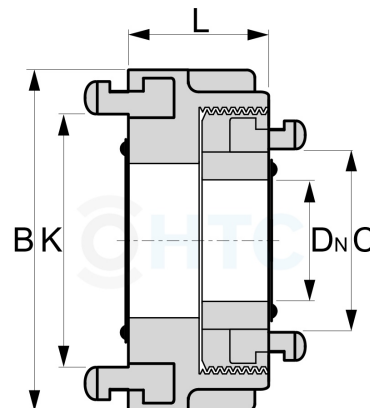

Storz Doppelkupplung Übergang, Aluminium

ST0202

Alle Maßangaben in Millimeter, Gewichtsangaben in Gramm. Für die fotografische Darstellung verwenden wir eine Artikelgröße sowie Studiolicht. Die Abbildungen, technischen Daten, Maße und Ausführungen sind unverbindlich. Wir behalten uns jederzeit Änderung ohne Ankündigung vor. Die Nutzmaße sind definiert bzw. verstärkt dargestellt bzw. ergeben sich aus der Artikelbezeichnung. Weitere Maße dienen ausschließlich der Darstellungsunterstützung. Bei Zweckentfremdung bitten wir dies zu beachten.

Artikel-Nr.	Variante	B	C	DN	K	L	Preis
ST0202.052.025	52-C auf 25-D	97,5	31	17,5	66	30	8,28 €* 1,10 €
ST0202.075.052	75-B auf 52-C	126	66	42	89	32,5	14,25 €* 1,70 €
ST0202.110.075	110-A auf 75-B	179	89	62	133	62	26,45 €* 3,20 €