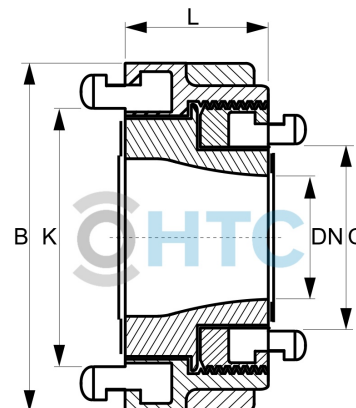

Storz Doppelkupplung Übergang, Aluminium

ST0202

Alle Maßangaben in Millimeter, Gewichtsangaben in Gramm. Für die fotografische Darstellung verwenden wir eine Artikelgröße sowie Studiolicht. Die Abbildungen, technischen Daten, Maße und Ausführungen sind unverbindlich. Sie gelten nicht als zugesicherte Eigenschaften oder als Beschaffenheits- oder Haltbarkeitsgarantien. Wir behalten uns jederzeit Änderung ohne Ankündigung vor. Die Nutzmaße sind definiert bzw. verstärkt dargestellt bzw. ergeben sich aus der Artikelbezeichnung. Weitere Maße dienen ausschließlich der Darstellungsunterstützung. Bei Zweckentfremdung bitten wir dies zu beachten.

Artikel-Nr.	Variante	B	C	DN	K	L	Preis
ST0202.066.031	C 66 - D 31	98	31	17	66	34	9,84 €* [*]
ST0202.089.066	B 89 - C 66	126	66	44	89	39	9,99 €* [*]
ST0202.133.089	A 133 - B 89	181	89	64	133	46	24,99 €* [*]