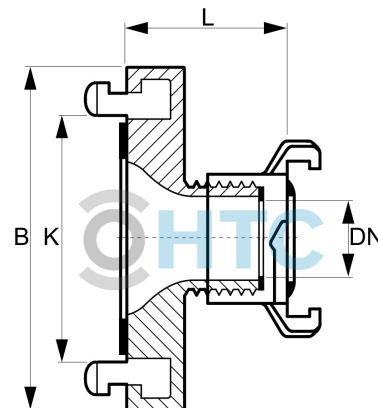

Storz Kupplung Übergang auf GEKA Anschluss

ST0205

Alle Maßangaben in Millimeter, Gewichtsangaben in Gramm. Für die fotografische Darstellung verwenden wir eine Artikelgröße sowie Studiolicht. Die Abbildungen, technischen Daten, Maße und Ausführungen sind unverbindlich. Sie gelten nicht als zugesicherte Eigenschaften oder als Beschaffenheits- oder Haltbarkeitsgarantien. Wir behalten uns jederzeit Änderung ohne Ankündigung vor. Die Nutzmaße sind definiert bzw. verstärkt dargestellt bzw. ergeben sich aus der Artikelbezeichnung. Weitere Maße dienen ausschließlich der Darstellungsunterstützung. Bei Zweckentfremdung bitten wir dies zu beachten.

Artikel-Nr.	Variante	B	DN	K	L	Preis
ST0205.025.032	D 31 auf GEKA	56	25	31	40	6,42 €* [*]
ST0205.052.040	C 66 auf GEKA	98	25	66	49	7,79 €* [*]

* alle Preise netto exkl. gesetzliche MwSt.

HT CONNECT GmbH & Co. KG - Norisstraße 4 - 91257 Pegnitz - Tel.: 09241/9109100 - Mail: info@ht-connect.de