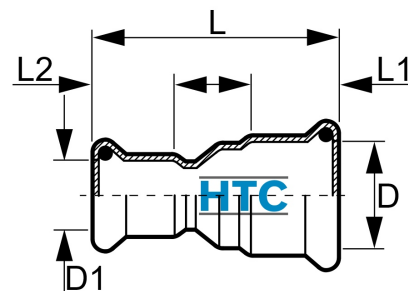

## Pressfitting V4A Reduziermuffe 2fach Pressmuffe M-Kontur

**IP0202**

Alle Maßangaben in Millimeter, Gewichtsangaben in Gramm. Für die fotografische Darstellung verwenden wir eine Artikelgröße sowie Studioliicht. Die Abbildungen, technischen Daten, Maße und Ausführungen sind unverbindlich. Wir behalten uns jederzeit Änderung ohne Ankündigung vor. Die Nutzmaße sind definiert bzw. verstärkt dargestellt bzw. ergeben sich aus der Artikelbezeichnung. Weitere Maße dienen ausschließlich der Darstellungsunterstützung. Bei Zweckentfremdung bitten wir dies zu beachten.

Artikel-Nr.	Variante	D	D1	L	L1	L2	Preis
IP0202.018.015	18 x 15mm	<b>18</b>	<b>15</b>	54	21	21	2,89 €*
IP0202.022.015	22 x 15mm	<b>22</b>	<b>15</b>	58	21	21	3,34 €*
IP0202.022.018	22 x 18mm	<b>22</b>	<b>18</b>	58	21	21	3,18 €*
IP0202.028.015	28 x 15mm	<b>28</b>	<b>15</b>	69	22	21	3,97 €*
IP0202.028.018	28 x 18mm	<b>28</b>	<b>18</b>	69	22	21	3,97 €*
IP0202.028.022	28 x 22mm	<b>28</b>	<b>22</b>	62	22	22	3,63 €*
IP0202.035.015	35 x 15mm	<b>35</b>	<b>15</b>	76	25	21	5,48 €*
IP0202.035.018	35 x 18mm	<b>35</b>	<b>18</b>	76	25	21	5,48 €*
IP0202.035.022	35 x 22mm	<b>35</b>	<b>22</b>	74	25	21	5,19 €*
IP0202.035.028	35 x 28mm	<b>35</b>	<b>28</b>	66	25	22	6,34 €*
IP0202.042.015	42 x 15mm	<b>42</b>	<b>15</b>	85	30	21	6,34 €*
IP0202.042.018	42 x 18mm	<b>42</b>	<b>18</b>	84	30	21	6,34 €*
IP0202.042.022	42 x 22mm	<b>42</b>	<b>22</b>	83	30	21	6,26 €*
IP0202.042.028	42 x 28mm	<b>42</b>	<b>28</b>	82	30	22	6,34 €*
IP0202.042.035	42 x 35mm	<b>42</b>	<b>35</b>	77	30	25	6,22 €*
IP0202.054.015	54 x 15mm	<b>54</b>	<b>15</b>	93	35	21	8,74 €*
IP0202.054.018	54 x 18mm	<b>54</b>	<b>18</b>	97	35	21	8,74 €*
IP0202.054.022	54 x 22mm	<b>54</b>	<b>22</b>	95	35	21	8,74 €*
IP0202.054.035	54 x 35mm	<b>54</b>	<b>35</b>	95	35	25	8,74 €*
IP0202.054.042	54 x 42mm	<b>54</b>	<b>42</b>	89	35	30	8,10 €*