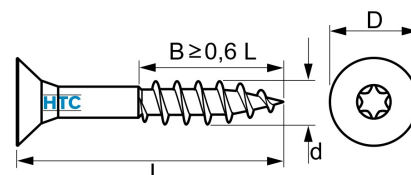

## Senkkopf Holz-, Spanplattenschraube Torx, Teilgewinde Edelstahl V2A

**ES9135**

Alle Maßangaben in Millimeter, Gewichtsangaben in Gramm. Für die fotografische Darstellung verwenden wir eine Artikelgröße sowie Studiolicht. Die Abbildungen, technischen Daten, Maße und Ausführungen sind unverbindlich. Sie gelten nicht als zugesicherte Eigenschaften oder als Beschaffenheits- oder Haltbarkeitsgarantien. Wir behalten uns jederzeit Änderung ohne Ankündigung vor. Die Nutzmaße sind definiert bzw. verstärkt dargestellt bzw. ergeben sich aus der Artikelbezeichnung. Weitere Maße dienen ausschließlich der Darstellungsunterstützung. Bei Zweckentfremdung bitten wir dies zu beachten.