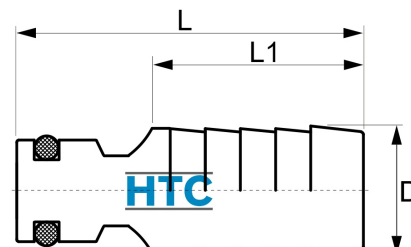

## Messing Schnellkupplung mit Schlauchtülle

**GK0040**

Alle Maßangaben in Millimeter, Gewichtsangaben in Gramm. Für die fotografische Darstellung verwenden wir eine Artikelgröße sowie Studiolicht. Die Abbildungen, technischen Daten, Maße und Ausführungen sind unverbindlich. Sie gelten nicht als zugesicherte Eigenschaften oder als Beschaffenheits- oder Haltbarkeitsgarantien. Wir behalten uns jederzeit Änderung ohne Ankündigung vor. Die Nutzmaße sind definiert bzw. verstärkt dargestellt bzw. ergeben sich aus der Artikelbezeichnung. Weitere Maße dienen ausschließlich der Darstellungsunterstützung. Bei Zweckentfremdung bitten wir dies zu beachten.

Artikel-Nr.	Variante	D max.	D min.	L	L1	Preis
GK0040.020.013	Schnellkupplung x Tülle 13mm	13,5	12,6	49	25	1,96 €*
GK0040.020.019	Schnellkupplung x Tülle 19mm	20,0	18,7	49	28	2,44 €*

\* alle Preise netto exkl. gesetzliche MwSt.