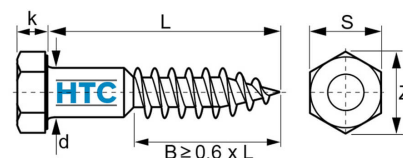

Sechskant Holzschraube DIN 571 Edelstahl V2A

ES0704

Alle Maßangaben in Millimeter, Gewichtsangaben in Gramm. Für die fotografische Darstellung verwenden wir eine Artikelgröße sowie Studiolicht. Die Abbildungen, technischen Daten, Maße und Ausführungen sind unverbindlich. Sie gelten nicht als zugesicherte Eigenschaften oder als Beschaffenheits- oder Haltbarkeitsgarantien. Wir behalten uns jederzeit Änderung ohne Ankündigung vor. Die Nutzmaße sind definiert bzw. verstärkt dargestellt bzw. ergeben sich aus der Artikelbezeichnung. Weitere Maße dienen ausschließlich der Darstellungsunterstützung. Bei Zweckentfremdung bitten wir dies zu beachten.

Artikel-Nr.	Variante	d	k	L	S	Z	Preis
ES0704.205.025	M5 x 25	5	3	25	8	9	0,12 €*
ES0704.205.030	M5 x 30	5	3	30	8	9	0,14 €*
ES0704.205.035	M5 x 35	5	3	35	8	9	0,15 €*
ES0704.205.040	M5 x 40	5	3	40	8	9	0,17 €*
ES0704.205.050	M5 x 50	5	3	50	8	9	0,22 €*
ES0704.205.060	M5 x 60	5	3	60	8	9	0,27 €*
ES0704.205.070	M5 x 70	5	3	70	8	9	0,33 €*
ES0704.206.025	M6 x 25	6	4	25	10	11	0,14 €*
ES0704.206.030	M6 x 30	6	4	30	10	11	0,15 €*
ES0704.206.035	M6 x 35	6	4	35	10	11	0,16 €*
ES0704.206.040	M6 x 40	6	4	40	10	11	0,18 €*
ES0704.206.045	M6 x 45	6	4	45	10	11	0,20 €*
ES0704.206.050	M6 x 50	6	4	50	10	11	0,20 €*
ES0704.206.055	M6 x 55	6	4	55	10	11	0,24 €*
ES0704.206.060	M6 x 60	6	4	60	10	11	0,23 €*
ES0704.206.070	M6 x 70	6	4	70	10	11	0,26 €*
ES0704.206.080	M6 x 80	6	4	80	10	11	0,29 €*
ES0704.206.090	M6 x 90	6	4	90	10	11	0,34 €*
ES0704.206.100	M6 x 100	6	4	100	10	11	0,37 €*
ES0704.206.110	M6 x 110	6	4	110	10	11	0,48 €*
ES0704.206.120	M6 x 120	6	4	120	10	11	0,51 €*
ES0704.206.140	M6 x 140	6	4	140	10	11	0,73 €*