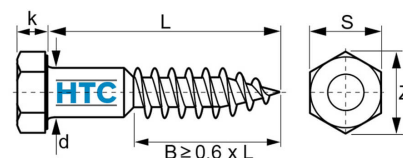

## Sechskant Holzschraube DIN 571 Edelstahl V2A

## ES0704

Alle Maßangaben in Millimeter, Gewichtsangaben in Gramm. Für die fotografische Darstellung verwenden wir eine Artikelgröße sowie Studiolicht. Die Abbildungen, technischen Daten, Maße und Ausführungen sind unverbindlich. Sie gelten nicht als zugesicherte Eigenschaften oder als Beschaffenheits- oder Haltbarkeitsgarantien. Wir behalten uns jederzeit Änderung ohne Ankündigung vor. Die Nutzmaße sind definiert bzw. verstärkt dargestellt bzw. ergeben sich aus der Artikelbezeichnung. Weitere Maße dienen ausschließlich der Darstellungsunterstützung. Bei Zweckentfremdung bitten wir dies zu beachten.

Artikel-Nr.	Variante	d	k	L	S	Z	Preis
ES0704.205.025	M5 x 25	5	3	25	8	9	0,08 €*
ES0704.205.030	M5 x 30	5	3	30	8	9	0,10 €*
ES0704.205.035	M5 x 35	5	3	35	8	9	0,11 €*
ES0704.205.040	M5 x 40	5	3	40	8	9	0,12 €*
ES0704.205.050	M5 x 50	5	3	50	8	9	0,15 €*
ES0704.205.060	M5 x 60	5	3	60	8	9	0,19 €*
ES0704.205.070	M5 x 70	5	3	70	8	9	0,23 €*
ES0704.206.025	M6 x 25	6	4	25	10	11	0,10 €*
ES0704.206.030	M6 x 30	6	4	30	10	11	0,11 €*
ES0704.206.035	M6 x 35	6	4	35	10	11	0,11 €*
ES0704.206.040	M6 x 40	6	4	40	10	11	0,13 €*
ES0704.206.045	M6 x 45	6	4	45	10	11	0,14 €*
ES0704.206.050	M6 x 50	6	4	50	10	11	0,14 €*
ES0704.206.055	M6 x 55	6	4	55	10	11	0,17 €*
ES0704.206.060	M6 x 60	6	4	60	10	11	0,16 €*
ES0704.206.070	M6 x 70	6	4	70	10	11	0,18 €*
ES0704.206.080	M6 x 80	6	4	80	10	11	0,20 €*
ES0704.206.090	M6 x 90	6	4	90	10	11	0,24 €*
ES0704.206.100	M6 x 100	6	4	100	10	11	0,26 €*
ES0704.206.110	M6 x 110	6	4	110	10	11	0,34 €*
ES0704.206.120	M6 x 120	6	4	120	10	11	0,36 €*
ES0704.206.140	M6 x 140	6	4	140	10	11	0,51 €*