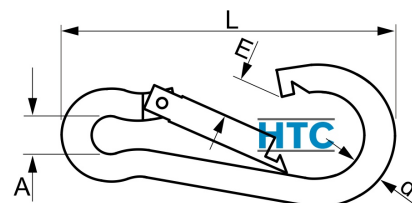

## Karabinerhaken Edelstahl V4A

## ES8249

Alle Maßangaben in Millimeter, Gewichtsangaben in Gramm. Für die fotografische Darstellung verwenden wir eine Artikelgröße sowie Studiolicht. Die Abbildungen, technischen Daten, Maße und Ausführungen sind unverbindlich. Sie gelten nicht als zugesicherte Eigenschaften oder als Beschaffenheits- oder Haltbarkeitsgarantien. Wir behalten uns jederzeit Änderung ohne Ankündigung vor. Die Nutzmaße sind definiert bzw. verstärkt dargestellt bzw. ergeben sich aus der Artikelbezeichnung. Weitere Maße dienen ausschließlich der Darstellungsunterstützung. Bei Zweckentfremdung bitten wir dies zu beachten.