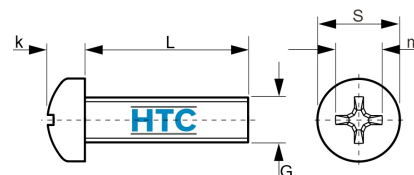

## Flachkopfschraube mit Kreuzschlitz H (Phillips) DIN 7985 H Edelstahl V2A

**ES7687**

Alle Maßangaben in Millimeter, Gewichtsangaben in Gramm. Für die fotografische Darstellung verwenden wir eine Artikelgröße sowie Studiolicht. Die Abbildungen, technischen Daten, Maße und Ausführungen sind unverbindlich. Sie gelten nicht als zugesicherte Eigenschaften oder als Beschaffenheits- oder Haltbarkeitsgarantien. Wir behalten uns jederzeit Änderung ohne Ankündigung vor. Die Nutzmaße sind definiert bzw. verstärkt dargestellt bzw. ergeben sich aus der Artikelbezeichnung. Weitere Maße dienen ausschließlich der Darstellungsunterstützung. Bei Zweckentfremdung bitten wir dies zu beachten.