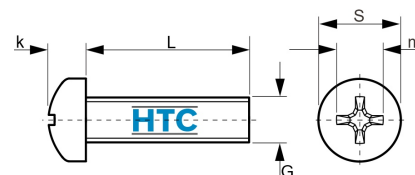

Flachkopfschraube mit Kreuzschlitz H (Phillips) DIN 7985 H Edelstahl V2A

ES7687

Alle Maßangaben in Millimeter, Gewichtsangaben in Gramm. Für die fotografische Darstellung verwenden wir eine Artikelgröße sowie Studiolicht. Die Abbildungen, technischen Daten, Maße und Ausführungen sind unverbindlich. Sie gelten nicht als zugesicherte Eigenschaften oder als Beschaffenheits- oder Haltbarkeitsgarantien. Wir behalten uns jederzeit Änderung ohne Ankündigung vor. Die Nutzmaße sind definiert bzw. verstärkt dargestellt bzw. ergeben sich aus der Artikelbezeichnung. Weitere Maße dienen ausschließlich der Darstellungsunterstützung. Bei Zweckentfremdung bitten wir dies zu beachten.

Artikel-Nr.	Variante	G	k	L	m	S	Gewicht	Preis
ES7687.203.004	3,0 x 4	3	2,4	4	3	6	0,6	0,01 €*
ES7687.203.005	3,0 x 5	3	2,4	5	3	6	0,6	0,01 €*
ES7687.203.006	3,0 x 6	3	2,4	6	3	6	0,7	0,01 €*
ES7687.203.008	3,0 x 8	3	2,4	8	3	6	0,7	0,01 €*
ES7687.203.010	3,0 x 10	3	2,4	10	3	6	0,8	0,01 €*
ES7687.203.012	3,0 x 12	3	2,4	12	3	6	0,9	0,01 €*
ES7687.203.014	3,0 x 14	3	2,4	14	3	6	1	0,01 €*
ES7687.203.016	3,0 x 16	3	2,4	16	3	6	1,1	0,01 €*
ES7687.203.018	3,0 x 18	3	2,4	18	3	6	1,2	0,02 €*
ES7687.203.020	3,0 x 20	3	2,4	20	3	6	1,3	0,02 €*
ES7687.203.025	3,0 x 25	3	2,4	25	3	6	1,5	0,02 €*
ES7687.203.030	3,0 x 30	3	2,4	30	3	6	2	0,03 €*
ES7687.203.035	3,0 x 35	3	2,4	35	3	6	2	0,03 €*
ES7687.203.040	3,0 x 40	3	2,4	40	3	6	2	0,04 €*
ES7687.203.045	3,0 x 45	3	2,4	45	3	6	2	0,05 €*
ES7687.203.050	3,0 x 50	3	2,4	50	3	6	2	0,05 €*
ES7687.204.004	4,0 x 4	4	3,1	4	4,4	8	1	0,03 €*
ES7687.204.005	4,0 x 5	4	3,1	5	4,4	8	1,3	0,02 €*
ES7687.204.006	4,0 x 6	4	3,1	6	4,4	8	1,4	0,02 €*
ES7687.204.008	4,0 x 8	4	3,1	8	4,4	8	2	0,02 €*
ES7687.204.010	4,0 x 10	4	3,1	10	4,4	8	2	0,02 €*