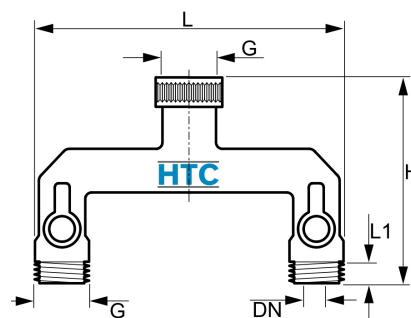

Messing Verteiler 2fach/3fach mit Einzelkugelhähne

MF0900

Alle Maßangaben in Millimeter, Gewichtsangaben in Gramm. Für die fotografische Darstellung verwenden wir eine Artikelgröße sowie Studiolicht. Die Abbildungen, technischen Daten, Maße und Ausführungen sind unverbindlich. Wir behalten uns jederzeit Änderung ohne Ankündigung vor. Die Nutzmaße sind definiert bzw. verstärkt dargestellt bzw. ergeben sich aus der Artikelbezeichnung. Weitere Maße dienen ausschließlich der Darstellungsunterstützung. Bei Zweckentfremdung bitten wir dies zu beachten.

Artikel-Nr.	Variante	DN	G	H	L	L1	Preis
MF0900.125.225	3/4" Überwurf x 2fach 3/4" Aussengewinde	9	3/4" (26,44mm)	89	127	8	13,61 €*
MF0900.125.325	3/4" Überwurf x 3fach 3/4" Aussengewinde	9	3/4" (26,44mm)	89	170	8	18,28 €*
MF0900.132.232	1" Überwurf x 2fach 1" Aussengewinde	12	1" (33,25mm)	91	113	9	17,06 €*
MF0900.132.332	1" Überwurf x 3fach 1" Aussengewinde	12	1" (33,25mm)	91	179	9	23,91 €*