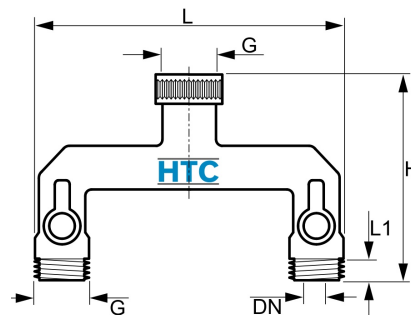

## Messing Verteiler 2fach/3fach mit Einzelkugelhähne

**MF0900**

Alle Maßangaben in Millimeter, Gewichtsangaben in Gramm. Für die fotografische Darstellung verwenden wir eine Artikelgröße sowie Studiolicht. Die Abbildungen, technischen Daten, Maße und Ausführungen sind unverbindlich. Sie gelten nicht als zugesicherte Eigenschaften oder als Beschaffenheits- oder Haltbarkeitsgarantien. Wir behalten uns jederzeit Änderung ohne Ankündigung vor. Die Nutzmaße sind definiert bzw. verstärkt dargestellt bzw. ergeben sich aus der Artikelbezeichnung. Weitere Maße dienen ausschließlich der Darstellungsunterstützung. Bei Zweckentfremdung bitten wir dies zu beachten.

Artikel-Nr.	Variante	DN	G	H	L	L1	Preis
MF0900.125.225	3/4" Überwurf x 2fach 3/4" Aussengewinde	9	<b>3/4" (26,44mm)</b>	89	127	8	13,61 €*
MF0900.125.325	3/4" Überwurf x 3fach 3/4" Aussengewinde	9	<b>3/4" (26,44mm)</b>	89	170	8	18,28 €*
MF0900.132.232	1" Überwurf x 2fach 1" Aussengewinde	12	<b>1" (33,25mm)</b>	91	113	9	17,06 €*
MF0900.132.332	1" Überwurf x 3fach 1" Aussengewinde	12	<b>1" (33,25mm)</b>	91	179	9	23,91 €*