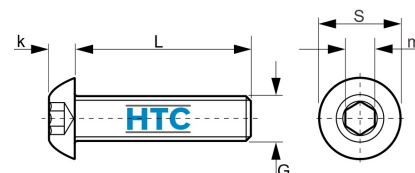

Halbrundkopfschraube Linsenkopfschraube ISO 7380 mit Innensechskant Edelstahl V2A

ES7380

Alle Maßangaben in Millimeter, Gewichtsangaben in Gramm. Für die fotografische Darstellung verwenden wir eine Artikelgröße sowie Studiolicht. Die Abbildungen, technischen Daten, Maße und Ausführungen sind unverbindlich. Sie gelten nicht als zugesicherte Eigenschaften oder als Beschaffenheits- oder Haltbarkeitsgarantien. Wir behalten uns jederzeit Änderung ohne Ankündigung vor. Die Nutzmaße sind definiert bzw. verstärkt dargestellt bzw. ergeben sich aus der Artikelbezeichnung. Weitere Maße dienen ausschließlich der Darstellungsunterstützung. Bei Zweckentfremdung bitten wir dies zu beachten.

Artikel-Nr.	Variante	G	k	L	m	S	Preis
ES7380.203.004	M3 x 4	3	1,65	4	2	5,7	0,02 €*
ES7380.203.005	M3 x 5	3	1,65	5	2	5,7	0,02 €*
ES7380.203.006	M3 x 6	3	1,65	6	2	5,7	0,02 €*
ES7380.203.008	M3 x 8	3	1,65	8	2	5,7	0,02 €*
ES7380.203.010	M3 x 10	3	1,65	10	2	5,7	0,02 €*
ES7380.203.012	M3 x 12	3	1,65	12	2	5,7	0,02 €*
ES7380.203.014	M3 x 14	3	1,65	14	2	5,7	0,02 €*
ES7380.203.016	M3 x 16	3	1,65	16	2	5,7	0,03 €*
ES7380.203.020	M3 x 20	3	1,65	20	2	5,7	0,03 €*
ES7380.203.025	M3 x 25	3	1,65	25	2	5,7	0,03 €*
ES7380.203.030	M3 x 30	3	1,65	30	2	5,7	0,04 €*
ES7380.203.035	M3 x 35	3	1,65	35	2	5,7	0,04 €*
ES7380.203.040	M3 x 40	3	1,65	40	2	5,7	0,05 €*
ES7380.204.004	M4 x 4	4	2,2	4	2,5	7,6	0,05 €*
ES7380.204.005	M4 x 5	4	2,2	5	2,5	7,6	0,03 €*
ES7380.204.006	M4 x 6	4	2,2	6	2,5	7,6	0,03 €*
ES7380.204.008	M4 x 8	4	2,2	8	2,5	7,6	0,03 €*
ES7380.204.010	M4 x 10	4	2,2	10	2,5	7,6	0,03 €*
ES7380.204.012	M4 x 12	4	2,2	12	2,5	7,6	0,03 €*
ES7380.204.014	M4 x 14	4	2,2	14	2,5	7,6	0,03 €*
ES7380.204.016	M4 x 16	4	2,2	16	2,5	7,6	0,03 €*