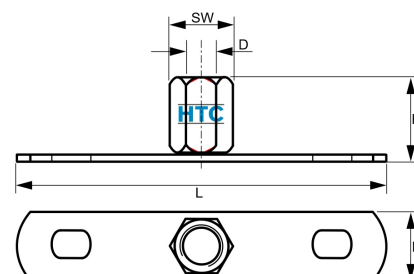

Grundplatte M8/M10 Edelstahl V4A

EZ0004

Alle Maßangaben in Millimeter, Gewichtsangaben in Gramm. Für die fotografische Darstellung verwenden wir eine Artikelgröße sowie Studioliicht. Die Abbildungen, technischen Daten, Maße und Ausführungen sind unverbindlich. Wir behalten uns jederzeit Änderung ohne Ankündigung vor. Die Nutzmaße sind definiert bzw. verstärkt dargestellt bzw. ergeben sich aus der Artikelbezeichnung. Weitere Maße dienen ausschließlich der Darstellungsunterstützung. Bei Zweckentfremdung bitten wir dies zu beachten.

Artikel-Nr.	Variante	B	D	H	L	SW	Ø Schraubloch	Preis
EZ0004.008.010	Grundplatte M8/M10	20	M8 M10	18	76	13	M6	1,99 €*

* alle Preise netto exkl. gesetzliche MwSt.

HT CONNECT GmbH & Co. KG - Norisstraße 4 - 91257 Pegnitz - Tel.: 09241/9109100 - Mail: info@ht-connect.de