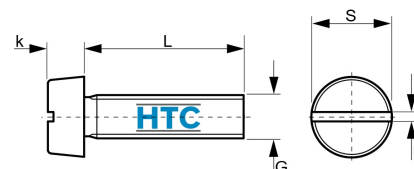

## Zylinderschraube mit Schlitz DIN 84 Edelstahl V2A

**ES6107**

Alle Maßangaben in Millimeter, Gewichtsangaben in Gramm. Für die fotografische Darstellung verwenden wir eine Artikelgröße sowie Studiolicht. Die Abbildungen, technischen Daten, Maße und Ausführungen sind unverbindlich. Sie gelten nicht als zugesicherte Eigenschaften oder als Beschaffenheits- oder Haltbarkeitsgarantien. Wir behalten uns jederzeit Änderung ohne Ankündigung vor. Die Nutzmaße sind definiert bzw. verstärkt dargestellt bzw. ergeben sich aus der Artikelbezeichnung. Weitere Maße dienen ausschließlich der Darstellungsunterstützung. Bei Zweckentfremdung bitten wir dies zu beachten.

Artikel-Nr.	Variante	G	k	L	n	S	Preis
ES6107.225.008	M2,5 x 8	<b>2,5</b>	1,6	<b>8</b>	0,8	4,5	0,02 €*
ES6107.203.004	M3 x 4	<b>3</b>	2	<b>4</b>	1	5,5	0,03 €*
ES6107.203.005	M3 x 5	<b>3</b>	2	<b>5</b>	1	5,5	0,04 €*
ES6107.203.006	M3 x 6	<b>3</b>	2	<b>6</b>	1	5,5	0,03 €*
ES6107.203.008	M3 x 8	<b>3</b>	2	<b>8</b>	1	5,5	0,03 €*
ES6107.203.010	M3 x 10	<b>3</b>	2	<b>10</b>	1	5,5	0,03 €*
ES6107.203.012	M3 x 12	<b>3</b>	2	<b>12</b>	1	5,5	0,03 €*
ES6107.203.014	M3 x 14	<b>3</b>	2	<b>14</b>	1	5,5	0,04 €*
ES6107.203.016	M3 x 16	<b>3</b>	2	<b>16</b>	1	5,5	0,04 €*
ES6107.203.018	M3 x 18	<b>3</b>	2	<b>18</b>	1	5,5	0,04 €*
ES6107.203.020	M3 x 20	<b>3</b>	2	<b>20</b>	1	5,5	0,04 €*
ES6107.203.025	M3 x 25	<b>3</b>	2	<b>25</b>	1	5,5	0,05 €*
ES6107.203.030	M3 x 30	<b>3</b>	2	<b>30</b>	1	5,5	0,05 €*
ES6107.203.035	M3 x 35	<b>3</b>	2	<b>35</b>	1	5,5	0,06 €*
ES6107.203.040	M3 x 40	<b>3</b>	2	<b>40</b>	1	5,5	0,07 €*
ES6107.203.060	M3 x 60	<b>3</b>	2	<b>60</b>	1	5,5	0,13 €*
ES6107.204.005	M4 x 5	<b>4</b>	2,6	<b>5</b>	1,4	7	0,05 €*
ES6107.204.006	M4 x 6	<b>4</b>	2,6	<b>6</b>	1,4	7	0,04 €*
ES6107.204.008	M4 x 8	<b>4</b>	2,6	<b>8</b>	1,4	7	0,04 €*
ES6107.204.010	M4 x 10	<b>4</b>	2,6	<b>10</b>	1,4	7	0,04 €*
ES6107.204.012	M4 x 12	<b>4</b>	2,6	<b>12</b>	1,4	7	0,05 €*