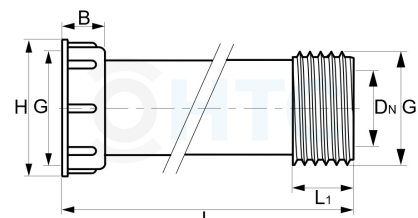

IBC Container Anschluss Verlängerung drehbar

IB0009

Alle Maßangaben in Millimeter, Gewichtsangaben in Gramm. Für die fotografische Darstellung verwenden wir eine Artikelgröße sowie Studiolicht. Die Abbildungen, technischen Daten, Maße und Ausführungen sind unverbindlich. Wir behalten uns jederzeit Änderung ohne Ankündigung vor. Die Nutzmaße sind definiert bzw. verstärkt dargestellt bzw. ergeben sich aus der Artikelbezeichnung. Weitere Maße dienen ausschließlich der Darstellungsunterstützung. Bei Zweckentfremdung bitten wir dies zu beachten.

Artikel-Nr.	Variante	B	DN	G	G1	H	L	L1	Preis
IB0009.060.060	S60*6 x S60*6	26	38,5	S60*6	S60*6	77,5	204	23	9,99 €* [*]
IB0009.060.063	S60*6 x 2"	26	38,5	S60*6	2" (59,61mm)	77,5	204	23	9,99 €* [*]

** alle Preise netto exkl. gesetzliche MwSt.*