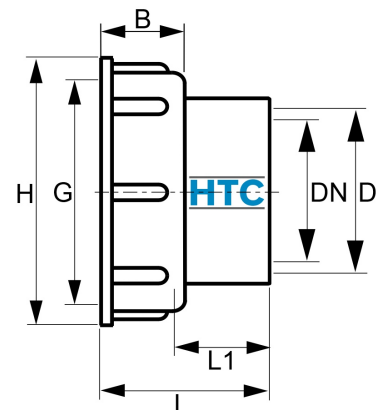

## IBC Container Anschluss x PVC-U Klebemuffe

## IB0010

Alle Maßangaben in Millimeter, Gewichtsangaben in Gramm. Für die fotografische Darstellung verwenden wir eine Artikelgröße sowie Studiolicht. Die Abbildungen, technischen Daten, Maße und Ausführungen sind unverbindlich. Wir behalten uns jederzeit Änderung ohne Ankündigung vor. Die Nutzmaße sind definiert bzw. verstärkt dargestellt bzw. ergeben sich aus der Artikelbezeichnung. Weitere Maße dienen ausschließlich der Darstellungsunterstützung. Bei Zweckentfremdung bitten wir dies zu beachten.

Artikel-Nr.	Variante	B	D	DN	G	H	L	L1	Preis
IB0010.060.040	S60*6 x 40mm	23	<b>40</b>	32	<b>S60*6</b>	73	48	27	5,75 €* <sup>*</sup>

\* alle Preise netto exkl. gesetzliche MwSt.

HT CONNECT GmbH & Co. KG - Norisstraße 4 - 91257 Pegnitz - Tel.: 09241/9109100 - Mail: info@ht-connect.de