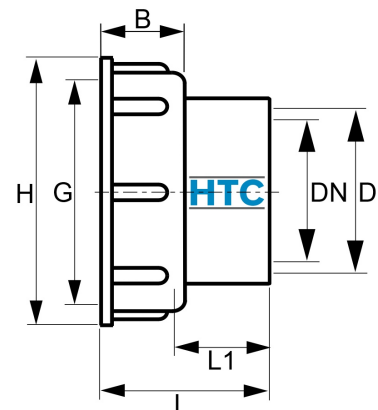

IBC Container Anschluss x PVC-U Klebemuffe

IB0010

Alle Maßangaben in Millimeter, Gewichtsangaben in Gramm. Für die fotografische Darstellung verwenden wir eine Artikelgröße sowie Studiolicht. Die Abbildungen, technischen Daten, Maße und Ausführungen sind unverbindlich. Sie gelten nicht als zugesicherte Eigenschaften oder als Beschaffenheits- oder Haltbarkeitsgarantien. Wir behalten uns jederzeit Änderung ohne Ankündigung vor. Die Nutzmaße sind definiert bzw. verstärkt dargestellt bzw. ergeben sich aus der Artikelbezeichnung. Weitere Maße dienen ausschließlich der Darstellungsunterstützung. Bei Zweckentfremdung bitten wir dies zu beachten.

Artikel-Nr.	Variante	B	D	DN	G	H	L	L1	Preis
IB0010.060.040	S60*6 x 40mm	23	40	32	S60*6	73	48	27	5,78 €* [*]

** alle Preise netto exkl. gesetzliche MwSt.*

HT CONNECT GmbH & Co. KG - Norisstraße 4 - 91257 Pegnitz - Tel.: 09241/9109100 - Mail: info@ht-connect.de