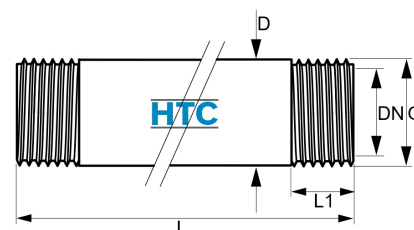

Messing Gewinderohr Rohrnippel 2fach Aussengewinde 1/2"

MF0105.020

Alle Maßangaben in Millimeter, Gewichtsangaben in Gramm. Für die fotografische Darstellung verwenden wir eine Artikelgröße sowie Studioliicht. Die Abbildungen, technischen Daten, Maße und Ausführungen sind unverbindlich. Wir behalten uns jederzeit Änderung ohne Ankündigung vor. Die Nutzmaße sind definiert bzw. verstärkt dargestellt bzw. ergeben sich aus der Artikelbezeichnung. Weitere Maße dienen ausschließlich der Darstellungsunterstützung. Bei Zweckentfremdung bitten wir dies zu beachten.

Artikel-Nr.	Variante	D	DN	G	L	L1	Preis
MF0105.020.030	1/2" x 30mm Stück	20,6	15	1/2" (20,96mm)	30	ca. 11	1,26 €* 10,07 €* 1,60 €* 12,77 €* 1,72 €* 13,79 €* 2,28 €* 18,25 €* 3,13 €* 25,05 €* 3,98 €* 31,84 €* 4,87 €* 1,26 €* 10,07 €* 1,60 €* 12,77 €* 1,72 €* 13,79 €* 2,28 €* 18,25 €* 3,13 €* 25,05 €* 3,98 €* 31,84 €* 4,87 €*
MF0105.020.030-10	1/2" x 30mm 10er Pack	20,6	15	1/2" (20,96mm)	30	ca. 11	
MF0105.020.040	1/2" x 40mm Stück	20,6	15	1/2" (20,95mm)	40	15	
MF0105.020.040-10	1/2" x 40mm 10er Pack	20,6	15	1/2" (20,95mm)	40	15	
MF0105.020.050	1/2" x 50mm Stück	20,6	15	1/2" (20,96mm)	50	ca. 15	
MF0105.020.050-10	1/2" x 50mm 10er Pack	20,6	15	1/2" (20,96mm)	50	ca. 15	
MF0105.020.060	1/2" x 60mm Stück	20,6	15	1/2" (20,95mm)	60	15	
MF0105.020.060-10	1/2" x 60mm 10er Pack	20,6	15	1/2" (20,95mm)	60	15	
MF0105.020.080	1/2" x 80mm Stück	20,6	15	1/2" (20,95mm)	80	15	
MF0105.020.080-10	1/2" x 80mm 10er Pack	20,6	15	1/2" (20,95mm)	80	15	
MF0105.020.100	1/2" x 100mm Stück	20,6	15	1/2" (20,95mm)	100	15	
MF0105.020.100-10	1/2" x 100mm 10er Pack	20,6	15	1/2" (20,95mm)	100	15	
MF0105.020.120	1/2" x 120mm Stück	20,6	15	1/2" (20,95mm)	120	15	