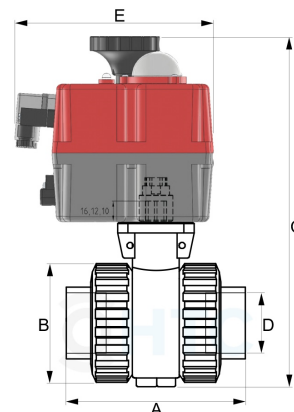

PVC-U 2Wege Kugelhahn PTFE mit elektrischem Stellantrieb stromlos geschlossen - 2fach Klebemuffe

AK2001

Alle Maßangaben in Millimeter, Gewichtsangaben in Gramm. Für die fotografische Darstellung verwenden wir eine Artikelgröße sowie Studioliicht. Die Abbildungen, technischen Daten, Maße und Ausführungen sind unverbindlich. Wir behalten uns jederzeit Änderung ohne Ankündigung vor. Die Nutzmaße sind definiert bzw. verstärkt dargestellt bzw. ergeben sich aus der Artikelbezeichnung. Weitere Maße dienen ausschließlich der Darstellungsunterstützung. Bei Zweckentfremdung bitten wir dies zu beachten.

Artikel-Nr.	Variante	A	B	C	D	E	Stellantrieb Typ	Spannung	Gewicht	Preis
AK2001.BNC.020	20mm Batterie Pack	86	55	227	20	177	JJ S20 BSR, 20 Nm	24 - 240 AC/DC	2700	712,48 €*
AK0512.BNC.025	25mm Batterie Pack	94	62	232	25	177	JJ S20 BSR, 20 Nm	24 - 240 AC/DC	2750	713,65 €*
AK2001.BNC.032	32mm Batterie Pack	122	72	243	32	177	JJ S20 BSR, 20 Nm	24 - 240 AC/DC	2800	715,43 €*
AK0512.BNC.040	40mm Batterie Pack	131	103	265	40	177	JJ S20 BSR, 20 Nm	24 - 240 AC/DC	2800	718,09 €*
AK2001.BNC.050	50mm Batterie Pack	150	103	282	50	177	JJ S20 BSR, 20 Nm	24 - 240 AC/DC	2960	722,23 €*
AK0512.BNC.063	63mm Batterie Pack	177	120	390	63	177	JJ S20 BSR, 20 Nm	24 - 240 AC/DC	3378	739,16 €*
AK0512.BNC.075	75mm Batterie Pack	216	150	401	75	177	JJ S35 BSR, 35 Nm	24 - 240 AC/DC	5686	803,44 €*
AK0512.BNC.090	90mm Batterie Pack	257	181	450	90	177	JJ S55 BSR, 55 Nm	24 - 240 AC/DC	6930	927,93 €*