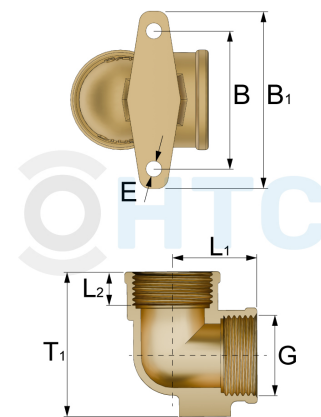

Messing Wandwinkel Wandscheibe 2fach Innengewinde

MF0304

Alle Maßangaben in Millimeter, Gewichtsangaben in Gramm. Für die fotografische Darstellung verwenden wir eine Artikelgröße sowie Studioliicht. Die Abbildungen, technischen Daten, Maße und Ausführungen sind unverbindlich. Wir behalten uns jederzeit Änderung ohne Ankündigung vor. Die Nutzmaße sind definiert bzw. verstärkt dargestellt bzw. ergeben sich aus der Artikelbezeichnung. Weitere Maße dienen ausschließlich der Darstellungsunterstützung. Bei Zweckentfremdung bitten wir dies zu beachten.

Artikel-Nr.	Variante	B	B1	E	G	L1	L2	T1	Preis
MF0304.000.020	2fach 1/2"	36,5	50	4,5	1/2" (20,96mm)	24	10,5	42,5	2,90 €* [*]
MF0304.000.025	2fach 3/4"	43	55,5	4,5	3/4" (26,44mm)	27,5	12	47	4,29 €* [*]

* alle Preise netto exkl. gesetzliche MwSt.