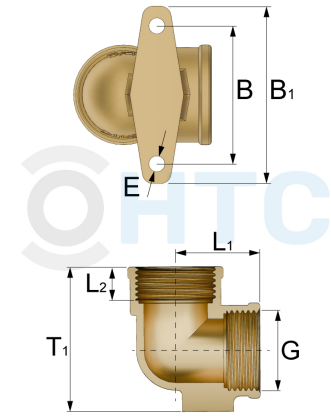

Messing Wandwinkel Wandscheibe 2fach Innengewinde

MF0304

Alle Maßangaben in Millimeter, Gewichtsangaben in Gramm. Für die fotografische Darstellung verwenden wir eine Artikelgröße sowie Studiolicht. Die Abbildungen, technischen Daten, Maße und Ausführungen sind unverbindlich. Wir behalten uns jederzeit Änderung ohne Ankündigung vor. Die Nutzmaße sind definiert bzw. verstärkt dargestellt bzw. ergeben sich aus der Artikelbezeichnung. Weitere Maße dienen ausschließlich der Darstellungsunterstützung. Bei Zweckentfremdung bitten wir dies zu beachten.

| Artikel-Nr. | Variante | B | B1 | E | G | L1 | L2 | T1 | Preis |
|----------------|----------------------------|------|------|-----|-----------------------|------|------|------|-------------------|
| MF0304.000.020 | 2fach 1/2" Stück | 36,5 | 50 | 4,5 | 1/2" (20,96mm) | 24 | 10,5 | 42,5 | 2,90 €* 2,90 € |
| MF0304.000.025 | 2fach 3/4" Stück | 43 | 55,5 | 4,5 | 3/4" (26,44mm) | 27,5 | 12 | 47 | 4,29 €* 4,29 € |