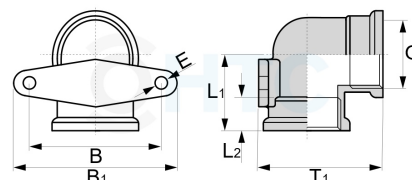

## Messing Wandwinkel Wandscheibe 2fach Innengewinde

**MF0304**

Alle Maßangaben in Millimeter, Gewichtsangaben in Gramm. Für die fotografische Darstellung verwenden wir eine Artikelgröße sowie Studioliicht. Die Abbildungen, technischen Daten, Maße und Ausführungen sind unverbindlich. Sie gelten nicht als zugesicherte Eigenschaften oder als Beschaffenheits- oder Haltbarkeitsgarantien. Wir behalten uns jederzeit Änderung ohne Ankündigung vor. Die Nutzmaße sind definiert bzw. verstärkt dargestellt bzw. ergeben sich aus der Artikelbezeichnung. Weitere Maße dienen ausschließlich der Darstellungsunterstützung. Bei Zweckentfremdung bitten wir dies zu beachten.

Artikel-Nr.	Variante	B	B1	E	G	L1	L2	T1	Preis
MF0304.000.020	2fach 1/2"	36,5	50	4,5	<b>1/2" (20,96mm)</b>	24	10,5	42,5	2,90 €*
MF0304.000.025	2fach 3/4"	43	55,5	4,5	<b>3/4" (26,44mm)</b>	27,5	12	47	4,29 €*