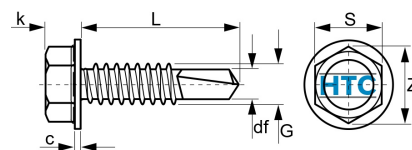

Sechskant Bohrschraube mit Bund und Blechschaubengewinde DIN 7504 K Edelstahl V2A

ES7504

Alle Maßangaben in Millimeter, Gewichtsangaben in Gramm. Für die fotografische Darstellung verwenden wir eine Artikelgröße sowie Studioliicht. Die Abbildungen, technischen Daten, Maße und Ausführungen sind unverbindlich. Sie gelten nicht als zugesicherte Eigenschaften oder als Beschaffenheits- oder Haltbarkeitsgarantien. Wir behalten uns jederzeit Änderung ohne Ankündigung vor. Die Nutzmaße sind definiert bzw. verstärkt dargestellt bzw. ergeben sich aus der Artikelbezeichnung. Weitere Maße dienen ausschließlich der Darstellungsunterstützung. Bei Zweckentfremdung bitten wir dies zu beachten.