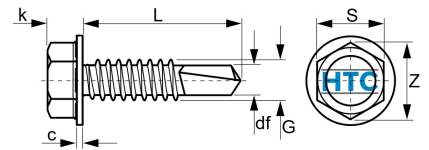

## Sechskant Bohrschraube mit Bund und Blechsraubengewinde DIN 7504 K Edelstahl V2A

**ES7504**

Alle Maßangaben in Millimeter, Gewichtsangaben in Gramm. Für die fotografische Darstellung verwenden wir eine Artikelgröße sowie Studioliicht. Die Abbildungen, technischen Daten, Maße und Ausführungen sind unverbindlich. Sie gelten nicht als zugesicherte Eigenschaften oder als Beschaffenheits- oder Haltbarkeitsgarantien. Wir behalten uns jederzeit Änderung ohne Ankündigung vor. Die Nutzmaße sind definiert bzw. verstärkt dargestellt bzw. ergeben sich aus der Artikelbezeichnung. Weitere Maße dienen ausschließlich der Darstellungsunterstützung. Bei Zweckentfremdung bitten wir dies zu beachten.