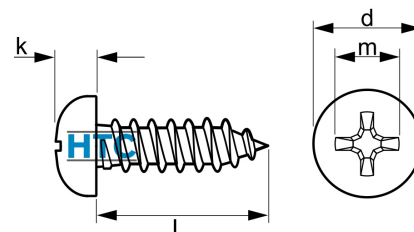

Linsenkopf Blechschraube DIN 7981 Form C mit Spitze Kreuzschlitz PH Edelstahl V2A

ES6954.CH

Alle Maßangaben in Millimeter, Gewichtsangaben in Gramm. Für die fotografische Darstellung verwenden wir eine Artikelgröße sowie Studiolicht. Die Abbildungen, technischen Daten, Maße und Ausführungen sind unverbindlich. Sie gelten nicht als zugesicherte Eigenschaften oder als Beschaffenheits- oder Haltbarkeitsgarantien. Wir behalten uns jederzeit Änderung ohne Ankündigung vor. Die Nutzmaße sind definiert bzw. verstärkt dargestellt bzw. ergeben sich aus der Artikelbezeichnung. Weitere Maße dienen ausschließlich der Darstellungsunterstützung. Bei Zweckentfremdung bitten wir dies zu beachten.

Artikel-Nr.	Variante	d	k	L	m	Gewicht	Preis
ES6954.222.004	2,2 x 4,5	4,2	1,8	4,5	2,6	0,2	0,03 €*
ES6954.222.006	2,2 x 6,5	4,2	1,8	6,5	2,6	0,2	0,01 €*
ES6954.222.009	2,2 x 9,5	4,2	1,8	9,5	2,6	0,2	0,02 €*
ES6954.222.013	2,2 x 13	4,2	1,8	13	2,6	0,3	0,02 €*
ES6954.222.016	2,2 x 16	4,2	1,8	16	2,6	0,3	0,02 €*
ES6954.222.019	2,2 x 19	4,2	1,8	19	2,6		0,02 €*
ES6954.229.006	2,9 x 6,5	5,6	2,2	6,5	3	0,4	0,01 €*
ES6954.229.009	2,9 x 9,5	5,6	2,2	9,5	3	0,5	0,01 €*
ES6954.229.013	2,9 x 13	5,6	2,2	13	3	0,6	0,02 €*
ES6954.229.016	2,9 x 16	5,6	2,2	16	3	0,7	0,02 €*
ES6954.229.019	2,9 x 19	5,6	2,2	19	3	0,8	0,02 €*
ES6954.229.022	2,9 x 22	5,6	2,2	22	3	0,9	0,02 €*
ES6954.229.025	2,9 x 25	5,6	2,2	25	3	1	0,02 €*
ES6954.229.032	2,9 x 32	5,6	2,2	32	3	1	0,03 €*
ES6954.229.038	2,9 x 38	5,6	2,2	38	3	1	0,03 €*
ES6954.235.006	3,5 x 6,5	6,9	2,6	6,5	4,2	0,7	0,02 €*
ES6954.235.009	3,5 x 9,5	6,9	2,6	9,5	4,2	0,8	0,02 €*
ES6954.235.019	3,5 x 19	6,9	2,6	19	4,2	1	0,02 €*
ES6954.235.022	3,5 x 22	6,9	2,6	22	4,2	1	0,03 €*
ES6954.235.025	3,5 x 25	6,9	2,6	25	4,2	2	0,03 €*
ES6954.235.032	3,5 x 32	6,9	2,6	32	4,2	2	0,04 €*