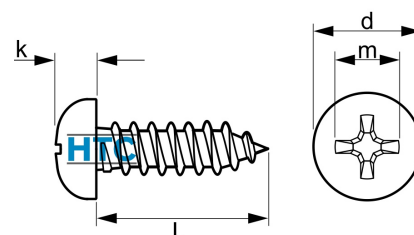

## Linsenkopf Blechschraube DIN 7981 Form C mit Spitze Kreuzschlitz PH Edelstahl V2A

**ES6954.CH**

Alle Maßangaben in Millimeter, Gewichtsangaben in Gramm. Für die fotografische Darstellung verwenden wir eine Artikelgröße sowie Studiolicht. Die Abbildungen, technischen Daten, Maße und Ausführungen sind unverbindlich. Sie gelten nicht als zugesicherte Eigenschaften oder als Beschaffenheits- oder Haltbarkeitsgarantien. Wir behalten uns jederzeit Änderung ohne Ankündigung vor. Die Nutzmaße sind definiert bzw. verstärkt dargestellt bzw. ergeben sich aus der Artikelbezeichnung. Weitere Maße dienen ausschließlich der Darstellungsunterstützung. Bei Zweckentfremdung bitten wir dies zu beachten.

Artikel-Nr.	Variante	d	k	L	m	Gewicht	Preis
ES6954.222.004	2,2 x 4,5	4,2	1,8	<b>4,5</b>	2,6	0,2	0,02 €*
ES6954.222.006	2,2 x 6,5	4,2	1,8	<b>6,5</b>	2,6	0,2	0,01 €*
ES6954.222.009	2,2 x 9,5	4,2	1,8	<b>9,5</b>	2,6	0,2	0,01 €*
ES6954.222.013	2,2 x 13	4,2	1,8	<b>13</b>	2,6	0,3	0,01 €*
ES6954.222.016	2,2 x 16	4,2	1,8	<b>16</b>	2,6	0,3	0,01 €*
ES6954.222.019	2,2 x 19	4,2	1,8	<b>19</b>	2,6		0,01 €*
ES6954.229.006	2,9 x 6,5	5,6	2,2	<b>6,5</b>	3	0,4	0,01 €*
ES6954.229.009	2,9 x 9,5	5,6	2,2	<b>9,5</b>	3	0,5	0,01 €*
ES6954.229.013	2,9 x 13	5,6	2,2	<b>13</b>	3	0,6	0,01 €*
ES6954.229.016	2,9 x 16	5,6	2,2	<b>16</b>	3	0,7	0,01 €*
ES6954.229.019	2,9 x 19	5,6	2,2	<b>19</b>	3	0,8	0,01 €*
ES6954.229.022	2,9 x 22	5,6	2,2	<b>22</b>	3	0,9	0,01 €*
ES6954.229.025	2,9 x 25	5,6	2,2	<b>25</b>	3	1	0,01 €*
ES6954.229.032	2,9 x 32	5,6	2,2	<b>32</b>	3	1	0,02 €*
ES6954.229.038	2,9 x 38	5,6	2,2	<b>38</b>	3	1	0,02 €*
ES6954.235.006	3,5 x 6,5	6,9	2,6	<b>6,5</b>	4,2	0,7	0,01 €*
ES6954.235.009	3,5 x 9,5	6,9	2,6	<b>9,5</b>	4,2	0,8	0,01 €*
ES6954.235.022	3,5 x 22	6,9	2,6	<b>22</b>	4,2	1	0,02 €*
ES6954.235.025	3,5 x 25	6,9	2,6	<b>25</b>	4,2	2	0,02 €*
ES6954.235.032	3,5 x 32	6,9	2,6	<b>32</b>	4,2	2	0,03 €*
ES6954.235.038	3,5 x 38	6,9	2,6	<b>38</b>	4,2	2	0,03 €*