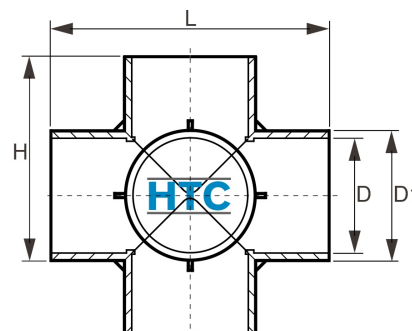

## PVC-U Kreuz 6Wege, 6fach Klebemuffe

**AY-007**

Alle Maßangaben in Millimeter, Gewichtsangaben in Gramm. Für die fotografische Darstellung verwenden wir eine Artikelgröße sowie Studiolicht. Die Abbildungen, technischen Daten, Maße und Ausführungen sind unverbindlich. Sie gelten nicht als zugesicherte Eigenschaften oder als Beschaffenheits- oder Haltbarkeitsgarantien. Wir behalten uns jederzeit Änderung ohne Ankündigung vor. Die Nutzmaße sind definiert bzw. verstärkt dargestellt bzw. ergeben sich aus der Artikelbezeichnung. Weitere Maße dienen ausschließlich der Darstellungsunterstützung. Bei Zweckentfremdung bitten wir dies zu beachten.

Artikel-Nr.	Variante	D	D1	H	L	Gewicht	Preis
AY071	6fach 20mm	<b>20</b>	25	49	72	42	1,30 €* <sup>*</sup>
AY072	6fach 25mm	<b>25</b>	30,5	56	81	58	1,68 €* <sup>*</sup>
AY073	6fach 32mm	<b>32</b>	38,5	64	90	90	2,41 €* <sup>*</sup>
AY075	6fach 50mm	<b>50</b>	57,5	91	121	198	4,18 €* <sup>*</sup>