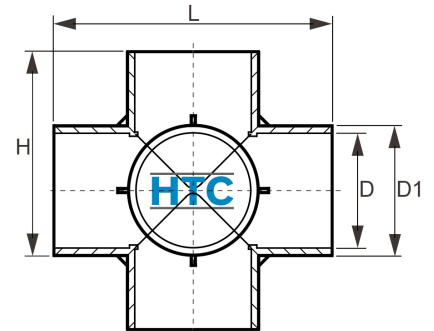

## PVC-U Kreuz 6Wege, 6fach Klebemuffe

**AY-007**

Alle Maßangaben in Millimeter, Gewichtsangaben in Gramm. Für die fotografische Darstellung verwenden wir eine Artikelgröße sowie Studiolicht. Die Abbildungen, technischen Daten, Maße und Ausführungen sind unverbindlich. Sie gelten nicht als zugesicherte Eigenschaften oder als Beschaffenheits- oder Haltbarkeitsgarantien. Wir behalten uns jederzeit Änderung ohne Ankündigung vor. Die Nutzmaße sind definiert bzw. verstärkt dargestellt bzw. ergeben sich aus der Artikelbezeichnung. Weitere Maße dienen ausschließlich der Darstellungsunterstützung. Bei Zweckentfremdung bitten wir dies zu beachten.

Artikel-Nr.	Variante	D	D1	H	L	Gewicht	Preis
AY071	6fach 20mm	<b>20</b>	25	49	72	42	1,30 €* <sup>*</sup>
AY072	6fach 25mm	<b>25</b>	30,5	56	81	58	1,68 €* <sup>*</sup>
AY073	6fach 32mm	<b>32</b>	38,5	64	90	90	2,41 €* <sup>*</sup>
AY075	6fach 50mm	<b>50</b>	57,5	91	121	198	4,18 €* <sup>*</sup>