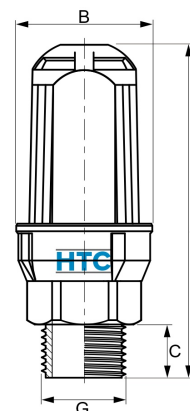

PA automatischer Schnellentlüfter "double effect" ECO

AK0891

Alle Maßangaben in Millimeter, Gewichtsangaben in Gramm. Für die fotografische Darstellung verwenden wir eine Artikelgröße sowie Studiolicht. Die Abbildungen, technischen Daten, Maße und Ausführungen sind unverbindlich. Wir behalten uns jederzeit Änderung ohne Ankündigung vor. Die Nutzmaße sind definiert bzw. verstärkt dargestellt bzw. ergeben sich aus der Artikelbezeichnung. Weitere Maße dienen ausschließlich der Darstellungsunterstützung. Bei Zweckentfremdung bitten wir dies zu beachten.

Artikel-Nr.	Variante	A	B	C	G	Preis
AK0891.000.025	3/4"	115	49	16	3/4" (26,44mm)	13,40 €*
AK0891.000.032	1"	121	49	22	1" (33,25mm)	12,75 €*

* alle Preise netto exkl. gesetzliche MwSt.

HT CONNECT GmbH & Co. KG - Norisstraße 4 - 91257 Pegnitz - Tel.: 09241/9109100 - Mail: info@ht-connect.de