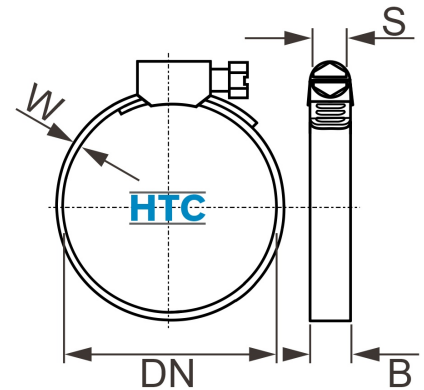

Schlauchklemme ABA Nova Original W4 Typ Industrie Edelstahl V2A

EZ0007

Alle Maßangaben in Millimeter, Gewichtsangaben in Gramm. Für die fotografische Darstellung verwenden wir eine Artikelgröße sowie Studiolicht. Die Abbildungen, technischen Daten, Maße und Ausführungen sind unverbindlich. Sie gelten nicht als zugesicherte Eigenschaften oder als Beschaffenheits- oder Haltbarkeitsgarantien. Wir behalten uns jederzeit Änderung ohne Ankündigung vor. Die Nutzmaße sind definiert bzw. verstärkt dargestellt bzw. ergeben sich aus der Artikelbezeichnung. Weitere Maße dienen ausschließlich der Darstellungsunterstützung. Bei Zweckentfremdung bitten wir dies zu beachten.

Artikel-Nr.	Variante	B	DN	S	W	Qualität	Preis
EZ0007.008.014	8 - 14 / 9mm	9	8 - 14	7	0,8	W4	3,66 €* 3,66 €
EZ0007.011.017	11 - 17 / 9mm	9	11 - 17	7	0,8	W4	3,35 €* 3,35 €
EZ0007.013.020	13 - 20 / 9mm	9	13 - 20	7	0,8	W4	3,38 €* 3,38 €
EZ0007.015.024	15 - 24 / 12mm	12	15 - 24	7	0,8	W4	3,74 €* 3,74 €
EZ0007.019.028	19 - 28 / 12mm	12	19 - 28	7	0,8	W4	3,78 €* 3,78 €
EZ0007.022.032	22 - 32 / 12mm	12	22 - 32	7	0,8	W4	3,85 €* 3,85 €
EZ0007.026.038	26 - 38 / 12mm	12	26 - 38	7	0,8	W4	3,89 €* 3,89 €
EZ0007.032.044	32 - 44 / 12mm	12	32 - 44	7	0,8	W4	4,20 €* 4,20 €
EZ0007.038.050	38 - 50 / 12mm	12	38 - 50	7	0,8	W4	4,28 €* 4,28 €
EZ0007.044.056	44 - 56 / 12mm	12	44 - 56	7	0,8	W4	4,83 €* 4,83 €
EZ0007.050.065	50 - 65 / 12mm	12	50 - 65	7	0,8	W4	5,19 €* 5,19 €
EZ0007.058.075	58 - 75 / 12mm	12	58 - 75	7	0,8	W4	5,30 €* 5,30 €
EZ0007.068.085	68 - 85 / 12mm	12	68 - 85	7	0,8	W4	5,67 €* 5,67 €