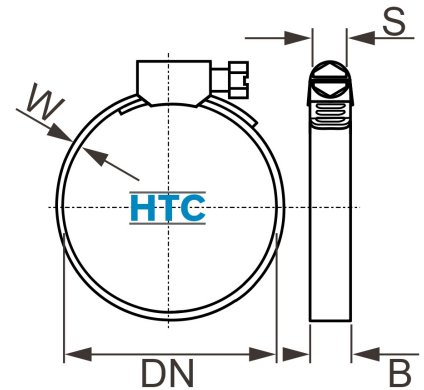

## Schlauchklemme ABA Nova Original W4 Typ Industrie Edelstahl V2A

**EZ0007**

Alle Maßangaben in Millimeter, Gewichtsangaben in Gramm. Für die fotografische Darstellung verwenden wir eine Artikelgröße sowie Studioliicht. Die Abbildungen, technischen Daten, Maße und Ausführungen sind unverbindlich. Wir behalten uns jederzeit Änderung ohne Ankündigung vor. Die Nutzmaße sind definiert bzw. verstärkt dargestellt bzw. ergeben sich aus der Artikelbezeichnung. Weitere Maße dienen ausschließlich der Darstellungsunterstützung. Bei Zweckentfremdung bitten wir dies zu beachten.

Artikel-Nr.	Variante	B	DN	S	W	Qualität	Preis
EZ0007.008.014	<b>8 - 14 / 9mm</b>	9	<b>8 - 14</b>	7	0,8	W4	3,66 €* 3,66 €
EZ0007.011.017	<b>11 - 17 / 9mm</b>	9	<b>11 - 17</b>	7	0,8	W4	3,35 €* 3,35 €
EZ0007.013.020	<b>13 - 20 / 9mm</b>	9	<b>13 - 20</b>	7	0,8	W4	3,38 €* 3,38 €
EZ0007.015.024	<b>15 - 24 / 12mm</b>	12	<b>15 - 24</b>	7	0,8	W4	3,74 €* 3,74 €
EZ0007.019.028	<b>19 - 28 / 12mm</b>	12	<b>19 - 28</b>	7	0,8	W4	3,78 €* 3,78 €
EZ0007.022.032	<b>22 - 32 / 12mm</b>	12	<b>22 - 32</b>	7	0,8	W4	3,85 €* 3,85 €
EZ0007.026.038	<b>26 - 38 / 12mm</b>	12	<b>26 - 38</b>	7	0,8	W4	3,89 €* 3,89 €
EZ0007.032.044	<b>32 - 44 / 12mm</b>	12	<b>32 - 44</b>	7	0,8	W4	4,20 €* 4,20 €
EZ0007.038.050	<b>38 - 50 / 12mm</b>	12	<b>38 - 50</b>	7	0,8	W4	4,28 €* 4,28 €
EZ0007.044.056	<b>44 - 56 / 12mm</b>	12	<b>44 - 56</b>	7	0,8	W4	4,83 €* 4,83 €
EZ0007.050.065	<b>50 - 65 / 12mm</b>	12	<b>50 - 65</b>	7	0,8	W4	5,19 €* 5,19 €
EZ0007.058.075	<b>58 - 75 / 12mm</b>	12	<b>58 - 75</b>	7	0,8	W4	5,30 €* 5,30 €
EZ0007.068.085	<b>68 - 85 / 12mm</b>	12	<b>68 - 85</b>	7	0,8	W4	5,67 €* 5,67 €