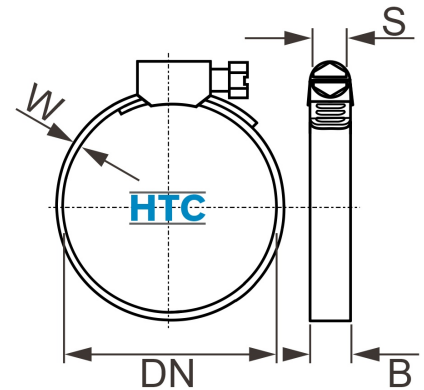

## Schlauchklemme ABA Nova Original W4 Typ Industrie Edelstahl V2A

**EZ0007**

Alle Maßangaben in Millimeter, Gewichtsangaben in Gramm. Für die fotografische Darstellung verwenden wir eine Artikelgröße sowie Studiolicht. Die Abbildungen, technischen Daten, Maße und Ausführungen sind unverbindlich. Sie gelten nicht als zugesicherte Eigenschaften oder als Beschaffenheits- oder Haltbarkeitsgarantien. Wir behalten uns jederzeit Änderung ohne Ankündigung vor. Die Nutzmaße sind definiert bzw. verstärkt dargestellt bzw. ergeben sich aus der Artikelbezeichnung. Weitere Maße dienen ausschließlich der Darstellungsunterstützung. Bei Zweckentfremdung bitten wir dies zu beachten.

Artikel-Nr.	Variante	B	DN	S	W	Qualität	Preis
EZ0007.008.014	<b>8 - 14 / 9mm</b>	9	<b>8 - 14</b>	7	0,8	W4	3,66 €* 3,35 €* 3,38 €* 3,74 €* 3,78 €* 3,85 €* 3,89 €* 4,20 €* 4,28 €* 4,83 €* 5,19 €* 5,30 €* 5,67 €*
EZ0007.011.017	<b>11 - 17 / 9mm</b>	9	<b>11 - 17</b>	7	0,8	W4	
EZ0007.013.020	<b>13 - 20 / 9mm</b>	9	<b>13 - 20</b>	7	0,8	W4	
EZ0007.015.024	<b>15 - 24 / 12mm</b>	12	<b>15 - 24</b>	7	0,8	W4	
EZ0007.019.028	<b>19 - 28 / 12mm</b>	12	<b>19 - 28</b>	7	0,8	W4	
EZ0007.022.032	<b>22 - 32 / 12mm</b>	12	<b>22 - 32</b>	7	0,8	W4	
EZ0007.026.038	<b>26 - 38 / 12mm</b>	12	<b>26 - 38</b>	7	0,8	W4	
EZ0007.032.044	<b>32 - 44 / 12mm</b>	12	<b>32 - 44</b>	7	0,8	W4	
EZ0007.038.050	<b>38 - 50 / 12mm</b>	12	<b>38 - 50</b>	7	0,8	W4	
EZ0007.044.056	<b>44 - 56 / 12mm</b>	12	<b>44 - 56</b>	7	0,8	W4	
EZ0007.050.065	<b>50 - 65 / 12mm</b>	12	<b>50 - 65</b>	7	0,8	W4	
EZ0007.058.075	<b>58 - 75 / 12mm</b>	12	<b>58 - 75</b>	7	0,8	W4	
EZ0007.068.085	<b>68 - 85 / 12mm</b>	12	<b>68 - 85</b>	7	0,8	W4	