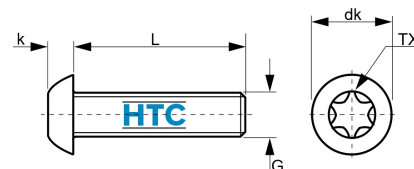

Halbrundkopfschraube ähnl. ISO 7380 mit Innensechsrund (Torx) Edelstahl V2A

ES9465

Alle Maßangaben in Millimeter, Gewichtsangaben in Gramm. Für die fotografische Darstellung verwenden wir eine Artikelgröße sowie Studiolicht. Die Abbildungen, technischen Daten, Maße und Ausführungen sind unverbindlich. Sie gelten nicht als zugesicherte Eigenschaften oder als Beschaffenheits- oder Haltbarkeitsgarantien. Wir behalten uns jederzeit Änderung ohne Ankündigung vor. Die Nutzmaße sind definiert bzw. verstärkt dargestellt bzw. ergeben sich aus der Artikelbezeichnung. Weitere Maße dienen ausschließlich der Darstellungsunterstützung. Bei Zweckentfremdung bitten wir dies zu beachten.

Artikel-Nr.	Variante	dk	G	k	L	TX	Gewicht	Preis
ES9465.203.004	M3 x 4	5,7	3	1,40/1,65	4	10	0,3	0,03 €*
ES9465.203.006	M3 x 6	5,7	M3	1,40/1,65	6	10		0,02 €*
ES9465.203.008	M3 x 8	5,7	3	1,40/1,65	8	10	0,5	0,02 €*
ES9465.203.010	M3 x 10	5,7	3	1,40/1,65	10	10	0,6	0,02 €*
ES9465.203.012	M3 x 12	5,7	3	1,40/1,65	12	10	0,7	0,03 €*
ES9465.203.020	M3 x 20	5,7	3	1,40/1,65	20	10	0,9	0,03 €*
ES9465.203.025	M3 x 25	5,7	3	1,40/1,65	25	10	1	0,04 €*
ES9465.203.030	M3 x 30	5,7	3	1,40/1,65	30	10	2	0,04 €*
ES9465.204.008	M4 x 8	7,6	4	1,95/2,20	8	20	1	0,03 €*
ES9465.204.010	M4 x 10	7,6	4	1,95/2,20	10	20	1	0,03 €*
ES9465.204.012	M4 x 12	7,6	4	1,95/2,20	12	20	1	0,04 €*
ES9465.204.016	M4 x 16	7,6	4	1,95/2,20	16	20	2	0,04 €*
ES9465.204.020	M4 x 20	7,6	4	1,95/2,20	20	20	1	0,04 €*
ES9465.204.025	M4 x 25	7,6	4	1,95/2,20	25	20	2	0,05 €*
ES9465.204.030	M4 x 30	7,6	4	1,95/2,20	30	20	3	0,06 €*
ES9465.205.008	M5 x 8	9,5	5	2,50/2,75	8	25	2	0,04 €*
ES9465.205.010	M5 x 10	9,5	5	2,50/2,75	10	25	2	0,04 €*
ES9465.205.012	M5 x 12	9,5	5	2,50/2,75	12	25	2,5	0,04 €*
ES9465.205.020	M5 x 20	9,5	5	2,50/2,75	20	25	4	0,06 €*
ES9465.205.025	M5 x 25	9,5	5	2,50/2,75	25	25	4	0,07 €*
ES9465.205.030	M5 x 30	9,5	5	2,50/2,75	30	25	4	0,08 €*