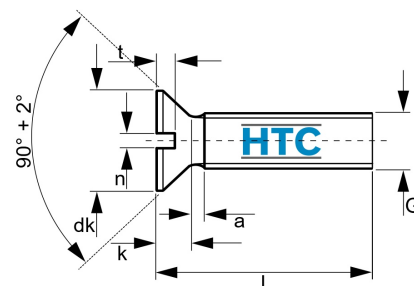

Senkschraube mit Schlitz DIN 963 Edelstahl V2A

ES6109

Alle Maßangaben in Millimeter, Gewichtsangaben in Gramm. Für die fotografische Darstellung verwenden wir eine Artikelgröße sowie Studiolicht. Die Abbildungen, technischen Daten, Maße und Ausführungen sind unverbindlich. Sie gelten nicht als zugesicherte Eigenschaften oder als Beschaffenheits- oder Haltbarkeitsgarantien. Wir behalten uns jederzeit Änderung ohne Ankündigung vor. Die Nutzmaße sind definiert bzw. verstärkt dargestellt bzw. ergeben sich aus der Artikelbezeichnung. Weitere Maße dienen ausschließlich der Darstellungsunterstützung. Bei Zweckentfremdung bitten wir dies zu beachten.

Artikel-Nr.	Variante	a	dk	G	k max	L	n	t	Gewicht	Preis
ES6109.203.005	M3 x 5	1	5,6	3	1,65	5	0,8	0,85	0,5	0,02 €*
ES6109.203.006	M3 x 6	1	5,6	3	1,65	6	0,8	0,85	0,6	0,01 €*
ES6109.203.008	M3 x 8	1	5,6	3	1,65	8	0,8	0,85	0,6	0,01 €*
ES6109.203.010	M3 x 10	1	5,6	3	1,65	10	0,8	0,85	0,6	0,01 €*
ES6109.203.012	M3 x 12	1	5,6	3	1,65	12	0,8	0,85	0,7	0,01 €*
ES6109.203.014	M3 x 14	1	5,6	3	1,65	14	0,8	0,85	0,9	0,01 €*
ES6109.203.016	M3 x 16	1	5,6	3	1,65	16	0,8	0,85	1	0,01 €*
ES6109.203.020	M3 x 20	1	5,6	3	1,65	20	0,8	0,85	1	0,02 €*
ES6109.203.025	M3 x 25	1	5,6	3	1,65	25	0,8	0,85	1	0,02 €*
ES6109.203.030	M3 x 30	1	5,6	3	1,65	30	0,8	0,85	1	0,03 €*
ES6109.203.040	M3 x 40	1	5,6	3	1,65	40	0,8	0,85	2	0,04 €*
ES6109.204.006	M4 x 6	1,4	7,5	4	2,2	6	1	1,1	0,7	0,02 €*
ES6109.204.008	M4 x 8	1,4	7,5	4	2,2	8	1	1,1	0,8	0,01 €*
ES6109.204.010	M4 x 10	1,4	7,5	4	2,2	10	1	1,1	0,9	0,02 €*
ES6109.204.012	M4 x 12	1,4	7,5	4	2,2	12	1	1,1	1	0,02 €*
ES6109.204.014	M4 x 14	1,4	7,5	4	2,2	14	1	1,1	1,5	0,03 €*
ES6109.204.016	M4 x 16	1,4	7,5	4	2,2	16	1	1,1	1	0,03 €*
ES6109.204.020	M4 x 20	1,4	7,5	4	2,2	20	1	1,1	1	0,03 €*
ES6109.204.025	M4 x 25	1,4	7,5	4	2,2	25	1	1,1	2	0,04 €*
ES6109.204.030	M4 x 30	1,4	7,5	4	2,2	30	1	1,1	3	0,04 €*
ES6109.204.035	M4 x 35	1,4	7,5	4	2,2	35	1	1,1	3	0,04 €*
ES6109.204.040	M4 x 40	1,4	7,5	4	2,2	40	1	1,1	3	0,04 €*