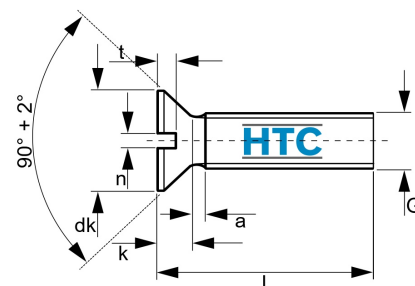

## Senkschraube mit Schlitz DIN 963 Edelstahl V2A

## ES6109

Alle Maßangaben in Millimeter, Gewichtsangaben in Gramm. Für die fotografische Darstellung verwenden wir eine Artikelgröße sowie Studiolicht. Die Abbildungen, technischen Daten, Maße und Ausführungen sind unverbindlich. Sie gelten nicht als zugesicherte Eigenschaften oder als Beschaffenheits- oder Haltbarkeitsgarantien. Wir behalten uns jederzeit Änderung ohne Ankündigung vor. Die Nutzmaße sind definiert bzw. verstärkt dargestellt bzw. ergeben sich aus der Artikelbezeichnung. Weitere Maße dienen ausschließlich der Darstellungsunterstützung. Bei Zweckentfremdung bitten wir dies zu beachten.