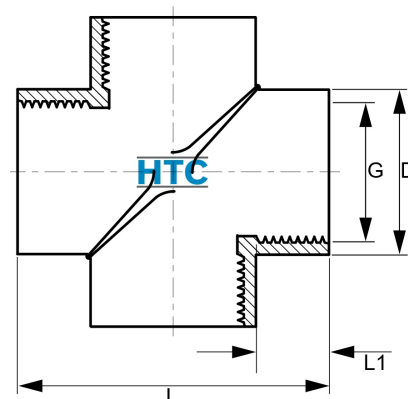

Kreuz 4fach Innengewinde PP Schwarz

PF0509

Alle Maßangaben in Millimeter, Gewichtsangaben in Gramm. Für die fotografische Darstellung verwenden wir eine Artikelgröße sowie Studioliicht. Die Abbildungen, technischen Daten, Maße und Ausführungen sind unverbindlich. Sie gelten nicht als zugesicherte Eigenschaften oder als Beschaffenheits- oder Haltbarkeitsgarantien. Wir behalten uns jederzeit Änderung ohne Ankündigung vor. Die Nutzmaße sind definiert bzw. verstärkt dargestellt bzw. ergeben sich aus der Artikelbezeichnung. Weitere Maße dienen ausschließlich der Darstellungsunterstützung. Bei Zweckentfremdung bitten wir dies zu beachten.

Artikel-Nr.	Variante	D	G	L	L1	PN	Preis
PF0509.000.020	4fach 1/2"	28,5	1/2" (20,95mm)	58	16	10	2,60 €* [*]
PF0509.000.025	4fach 3/4"	34,5	3/4" (26,44mm)	70	18	10	3,90 €* [*]
PF0509.000.032	4fach 1"	42,5	1" (33,25mm)	78	18	10	5,80 €* [*]
PF0509.000.040	4fach 1 1/4"	52	1 1/4" (41,91mm)	94	21	10	7,70 €* [*]
PF0509.000.050	4fach 1 1/2"	59,5	1 1/2" (47,81mm)	100,5	21	10	9,70 €* [*]
PF0509.000.063	4fach 2"	77	2" (59,61mm)	123,5	23	10	20,53 €* [*]