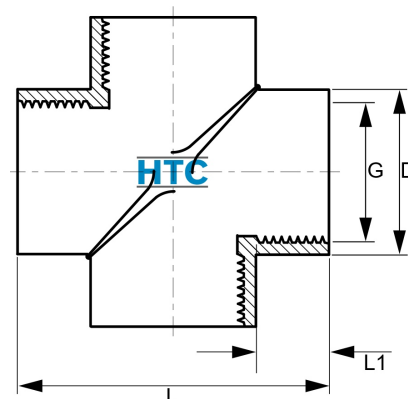

Kreuz 4fach Innengewinde PP Schwarz

PF0509

Alle Maßangaben in Millimeter, Gewichtsangaben in Gramm. Für die fotografische Darstellung verwenden wir eine Artikelgröße sowie Studiolicht. Die Abbildungen, technischen Daten, Maße und Ausführungen sind unverbindlich. Wir behalten uns jederzeit Änderung ohne Ankündigung vor. Die Nutzmaße sind definiert bzw. verstärkt dargestellt bzw. ergeben sich aus der Artikelbezeichnung. Weitere Maße dienen ausschließlich der Darstellungsunterstützung. Bei Zweckentfremdung bitten wir dies zu beachten.

Artikel-Nr.	Variante	D	G	L	L1	PN	Preis
PF0509.000.020	4fach 1/2"	28,5	1/2" (20,95mm)	58	16	10	2,60 €*
PF0509.000.025	4fach 3/4"	34,5	3/4" (26,44mm)	70	18	10	3,90 €*
PF0509.000.032	4fach 1"	42,5	1" (33,25mm)	78	18	10	5,80 €*
PF0509.000.040	4fach 1 1/4"	52	1 1/4" (41,91mm)	94	21	10	7,70 €*