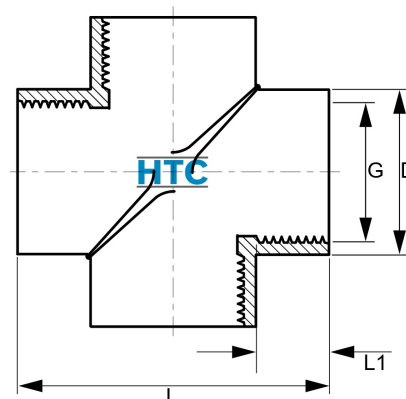

Kreuz 4fach Innengewinde PP Schwarz

PF0509

Alle Maßangaben in Millimeter, Gewichtsangaben in Gramm. Für die fotografische Darstellung verwenden wir eine Artikelgröße sowie Studiolicht. Die Abbildungen, technischen Daten, Maße und Ausführungen sind unverbindlich. Sie gelten nicht als zugesicherte Eigenschaften oder als Beschaffenheits- oder Haltbarkeitsgarantien. Wir behalten uns jederzeit Änderung ohne Ankündigung vor. Die Nutzmaße sind definiert bzw. verstärkt dargestellt bzw. ergeben sich aus der Artikelbezeichnung. Weitere Maße dienen ausschließlich der Darstellungsunterstützung. Bei Zweckentfremdung bitten wir dies zu beachten.

Artikel-Nr.	Variante	D	G	L	L1	PN	Preis
PF0509.000.020	4fach 1/2"	28,5	1/2" (20,95mm)	58	16	10	2,60 €* [*]
PF0509.000.025	4fach 3/4"	34,5	3/4" (26,44mm)	70	18	10	3,90 €* [*]
PF0509.000.032	4fach 1"	42,5	1" (33,25mm)	78	18	10	5,80 €* [*]
PF0509.000.040	4fach 1 1/4"	52	1 1/4" (41,91mm)	94	21	10	7,70 €* [*]
PF0509.000.050	4fach 1 1/2"	59,5	1 1/2" (47,81mm)	100,5	21	10	9,70 €* [*]
PF0509.000.063	4fach 2"	77	2" (59,61mm)	123,5	23	10	20,53 €* [*]