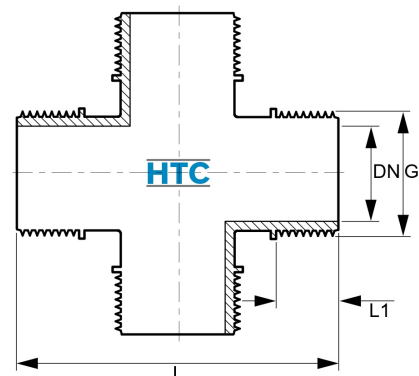

Kreuz 4fach Aussengewinde PP Schwarz

PF0510

Alle Maßangaben in Millimeter, Gewichtsangaben in Gramm. Für die fotografische Darstellung verwenden wir eine Artikelgröße sowie Studiolicht. Die Abbildungen, technischen Daten, Maße und Ausführungen sind unverbindlich. Sie gelten nicht als zugesicherte Eigenschaften oder als Beschaffenheits- oder Haltbarkeitsgarantien. Wir behalten uns jederzeit Änderung ohne Ankündigung vor. Die Nutzmaße sind definiert bzw. verstärkt dargestellt bzw. ergeben sich aus der Artikelbezeichnung. Weitere Maße dienen ausschließlich der Darstellungsunterstützung. Bei Zweckentfremdung bitten wir dies zu beachten.

Artikel-Nr.	Variante	DN	G	L	L1	PN	Gewicht	Preis
PF0510.000.063	4fach 2"	43,5	R 2" (59,61mm)	144	27	10	201	8,68 €* [*]

** alle Preise netto exkl. gesetzliche MwSt.*

HT CONNECT GmbH & Co. KG - Norisstraße 4 - 91257 Pegnitz - Tel.: 09241/9109100 - Mail: info@ht-connect.de