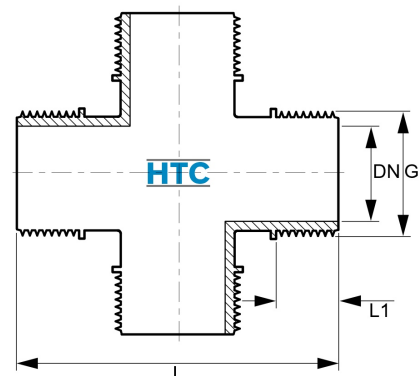

Kreuz 4fach Aussengewinde PP Schwarz

PF0510

Alle Maßangaben in Millimeter, Gewichtsangaben in Gramm. Für die fotografische Darstellung verwenden wir eine Artikelgröße sowie Studioliicht. Die Abbildungen, technischen Daten, Maße und Ausführungen sind unverbindlich. Wir behalten uns jederzeit Änderung ohne Ankündigung vor. Die Nutzmaße sind definiert bzw. verstärkt dargestellt bzw. ergeben sich aus der Artikelbezeichnung. Weitere Maße dienen ausschließlich der Darstellungsunterstützung. Bei Zweckentfremdung bitten wir dies zu beachten.

Artikel-Nr.	Variante	DN	G	L	L1	PN	Preis
PF0510.000.063	4fach 2"	43,5	R 2" (59,61mm)	144	27	10	8,68 €* [*]

* alle Preise netto exkl. gesetzliche MwSt.

HT CONNECT GmbH & Co. KG - Norisstraße 4 - 91257 Pegnitz - Tel.: 09241/9109100 - Mail: info@ht-connect.de