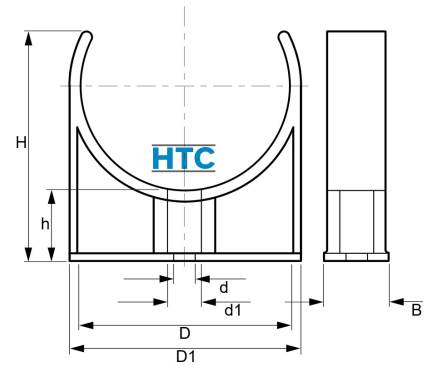

PVC-U Rohrschelle Rohrklemme HTC

AF0812

Alle Maßangaben in Millimeter, Gewichtsangaben in Gramm. Für die fotografische Darstellung verwenden wir eine Artikelgröße sowie Studiolicht. Die Abbildungen, technischen Daten, Maße und Ausführungen sind unverbindlich. Sie gelten nicht als zugesicherte Eigenschaften oder als Beschaffenheits- oder Haltbarkeitsgarantien. Wir behalten uns jederzeit Änderung ohne Ankündigung vor. Die Nutzmaße sind definiert bzw. verstärkt dargestellt bzw. ergeben sich aus der Artikelbezeichnung. Weitere Maße dienen ausschließlich der Darstellungsunterstützung. Bei Zweckentfremdung bitten wir dies zu beachten.

Artikel-Nr.	Variante	B	D	D1	d	d1	h	H	Rohr A-Ø	Preis
AF0812.000.020	20mm	17	20	25	4,3	7,5	20,5	38	20	0,24 €*
AF0812.000.025	25mm	20	25	31	4,3	7,5	20,5	40,5	25	0,30 €*
AF0812.000.032	32mm	24	32	39	4,3	7,5	20,5	46	32	0,39 €*
AF0812.000.040	40mm	26	40	48	5,7	9,5	20,5	53	40	0,45 €*
AF0812.000.050	50mm	28	50	58	5,7	9,5	19,5	60,5	50	0,59 €*
AF0812.000.063	63mm	30	63	71	5,3	9	20,5	69,5	63	0,68 €*