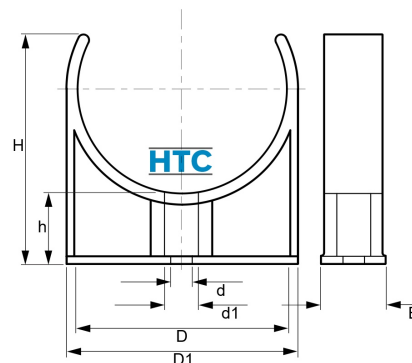

## PVC-U Rohrschelle Rohrklemme HTC

## AF0812

Alle Maßangaben in Millimeter, Gewichtsangaben in Gramm. Für die fotografische Darstellung verwenden wir eine Artikelgröße sowie Studiolicht. Die Abbildungen, technischen Daten, Maße und Ausführungen sind unverbindlich. Sie gelten nicht als zugesicherte Eigenschaften oder als Beschaffenheits- oder Haltbarkeitsgarantien. Wir behalten uns jederzeit Änderung ohne Ankündigung vor. Die Nutzmaße sind definiert bzw. verstärkt dargestellt bzw. ergeben sich aus der Artikelbezeichnung. Weitere Maße dienen ausschließlich der Darstellungsunterstützung. Bei Zweckentfremdung bitten wir dies zu beachten.

Artikel-Nr.	Variante	B	D	D1	d	d1	h	H	Rohr A-Ø	Preis
AF0812.000.020	20mm	17	<b>20</b>	25	4,3	7,5	20,5	38	<b>20</b>	0,24 €*
AF0812.000.025	25mm	20	<b>25</b>	31	4,3	7,5	20,5	40,5	<b>25</b>	0,30 €*
AF0812.000.032	32mm	24	<b>32</b>	39	4,3	7,5	20,5	46	<b>32</b>	0,39 €*
AF0812.000.040	40mm	26	<b>40</b>	48	5,7	9,5	20,5	53	<b>40</b>	0,45 €*
AF0812.000.050	50mm	28	<b>50</b>	58	5,7	9,5	19,5	60,5	<b>50</b>	0,59 €*
AF0812.000.063	63mm	30	<b>63</b>	71	5,3	9	20,5	69,5	<b>63</b>	0,68 €*