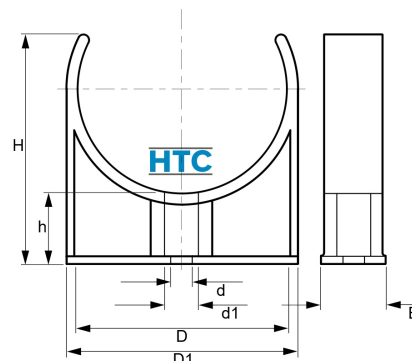

PVC-U Rohrschelle Rohrklemme

AF0812

Alle Maßangaben in Millimeter, Gewichtsangaben in Gramm. Für die fotografische Darstellung verwenden wir eine Artikelgröße sowie Studiolicht. Die Abbildungen, technischen Daten, Maße und Ausführungen sind unverbindlich. Wir behalten uns jederzeit Änderung ohne Ankündigung vor. Die Nutzmaße sind definiert bzw. verstärkt dargestellt bzw. ergeben sich aus der Artikelbezeichnung. Weitere Maße dienen ausschließlich der Darstellungsunterstützung. Bei Zweckentfremdung bitten wir dies zu beachten.

Artikel-Nr.	Variante	B	D	D1	d	d1	h	H	Rohr A-Ø	Preis
AF0812.000.020	20mm Stück	17	20	25	4,3	7,5	20,5	38	20	0,13 €*
AF0812.000.020-10	20mm 10er Pack	17	20	25	4,3	7,5	20,5	38	20	1,04 €*
AF0812.000.025	25mm Stück	20	25	31	4,3	7,5	20,5	40,5	25	0,18 €*
AF0812.000.025-10	25mm 10er Pack	20	25	31	4,3	7,5	20,5	40,5	25	1,43 €*
AF0812.000.032	32mm Stück	24	32	39	4,3	7,5	20,5	46	32	0,22 €*
AF0812.000.032-10	32mm 10er pack	24	32	39	4,3	7,5	20,5	46	32	1,77 €*
AF0812.000.040	40mm Stück	26	40	48	5,7	9,5	20,5	53	40	0,34 €*
AF0812.000.040-10	40mm 10er Pack	26	40	48	5,7	9,5	20,5	53	40	2,73 €*
AF0812.000.050	50mm Stück	28	50	58	5,7	9,5	19,5	60,5	50	0,44 €*
AF0812.000.050-10	50mm 10er Pack	28	50	58	5,7	9,5	19,5	60,5	50	3,52 €*
AF0812.000.063	63mm Stück	30	63	71	5,3	9	20,5	69,5	63	0,59 €*
AF0812.000.063-10	63mm 10er Pack	30	63	71	5,3	9	20,5	69,5	63	4,72 €*