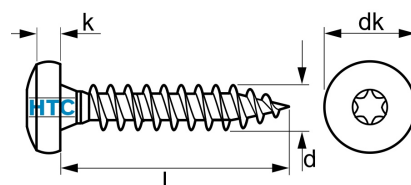

Panhead Spanplattenschraube Torx, Vollgewinde Edelstahl V2A

ES9112

Alle Maßangaben in Millimeter, Gewichtsangaben in Gramm. Für die fotografische Darstellung verwenden wir eine Artikelgröße sowie Studiolicht. Die Abbildungen, technischen Daten, Maße und Ausführungen sind unverbindlich. Sie gelten nicht als zugesicherte Eigenschaften oder als Beschaffenheits- oder Haltbarkeitsgarantien. Wir behalten uns jederzeit Änderung ohne Ankündigung vor. Die Nutzmaße sind definiert bzw. verstärkt dargestellt bzw. ergeben sich aus der Artikelbezeichnung. Weitere Maße dienen ausschließlich der Darstellungsunterstützung. Bei Zweckentfremdung bitten wir dies zu beachten.

Artikel-Nr.	Variante	d	dk	k	L	Torx	Gewicht	Preis
ES9112.235.025	3,5 x 25	3,5	7	1,8	25	TX10	1	0,04 €*
ES9112.235.030	3,5 x 30	3,5	7	1,8	30	TX10	2	0,04 €*
ES9112.235.035	3,5 x 35	3,5	7	1,8	35	TX10	2	0,04 €*
ES9112.235.040	3,5 x 40	3,5	7	1,8	40	TX10	2	0,04 €*
ES9112.204.035	4,0 x 35	4,0	8	2,1	35	TX20		0,05 €*
ES9112.204.040	4,0 x 40	4,0	8	2,1	40	TX20	2	0,07 €*
ES9112.204.050	4,0 x 50	4,0	8	2,1	50	TX20	3	0,07 €*
ES9112.204.060	4,0 x 60	4,0	8	2,1	60	TX20	4	0,09 €*
ES9112.245.016	4,5 x 16	4,5	9	2,9	16	TX20	2	0,04 €*
ES9112.245.030	4,5 x 30	4,5	9	2,9	30	TX20	2	0,07 €*
ES9112.245.035	4,5 x 35	4,5	9	2,9	35	TX20	3	0,07 €*
ES9112.245.040	4,5 x 40	4,5	9	2,9	40	TX20	3	0,07 €*
ES9112.205.025	5,0 x 25	5,0	10	3,3	25	TX25	2	0,07 €*
ES9112.205.030	5,0 x 30	5,0	10	3,3	30	TX25	4	0,09 €*
ES9112.205.035	5,0 x 35	5,0	10	3,3	35	TX25	4	0,09 €*
ES9112.205.050	5,0 x 50	5,0	10	3,3	50	TX25	5	0,10 €*
ES9112.205.060	5,0 x 60	5,0	10	3,3	60	TX25	6	0,13 €*
ES9112.205.080	5,0 x 80	5,0	10	3,3	80	TX25		0,16 €*
ES9112.206.025	6,0 x 25	6,0	12	3,8	25	TX25	4	0,11 €*
ES9112.206.030	6,0 x 30	6,0	12	3,8	30	TX25	6	0,11 €*
ES9112.206.035	6,0 x 35	6,0	12	3,8	35	TX25	7	0,14 €*